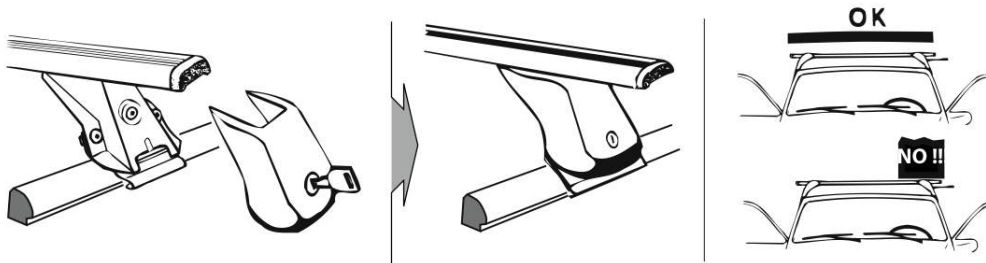

L1262
 HYUNDAI iX35 model 2009
 KIA Sportage model 2010

solo / seulement / only / nur / solo LP49  →  LP49

LP56.110 cod. 10911 → LP56 

 LA PREALPINA srl	INDUSTRIA ACCESSORI AUTO 10040 VOLVERA (Torino) ITALY Strada Orbassano, 47 tel. 011 985 06 83, Fax 011 985 72 76 http://www.laprealpina.net ; e-mail: lp@laprealpina.it	01/08/2014 Rev. 4
---	---	----------------------