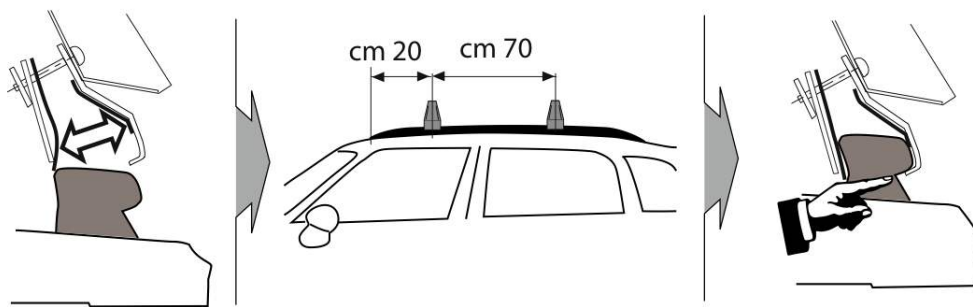

L1262
 HYUNDAI iX35 model 2009
 KIA Sportage model 2010

solo / seulement / only / nur / solo LP49  →  LP49

LP56.110 cod. 10911 → LP56 

 LA PREALPINA srl	INDUSTRIA ACCESSORI AUTO 10040 VOLVERA (Torino) ITALY Strada Orbassano, 47 tel. 011 985 06 83, Fax 011 985 72 76 http://www.laprealpina.net ; e-mail: lp@laprealpina.it	01/08/2014 Rev. 4
---	---	----------------------