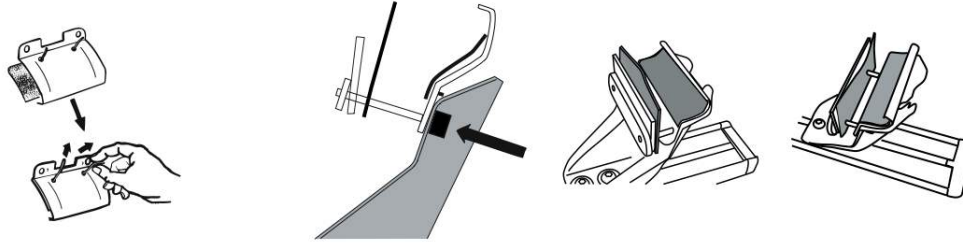

L1262
 HYUNDAI iX35 model 2009
 KIA Sportage model 2010

solo / seulement / only / nur / solo LP49  →  LP49

LP56.110 cod. 10911 → LP56 

 LA PREALPINA srl	INDUSTRIA ACCESSORI AUTO 10040 VOLVERA (Torino) ITALY Strada Orbassano, 47 tel. 011 985 06 83, Fax 011 985 72 76 http://www.laprealpina.net ; e-mail: lp@laprealpina.it	01/08/2014 Rev. 4
---	---	----------------------