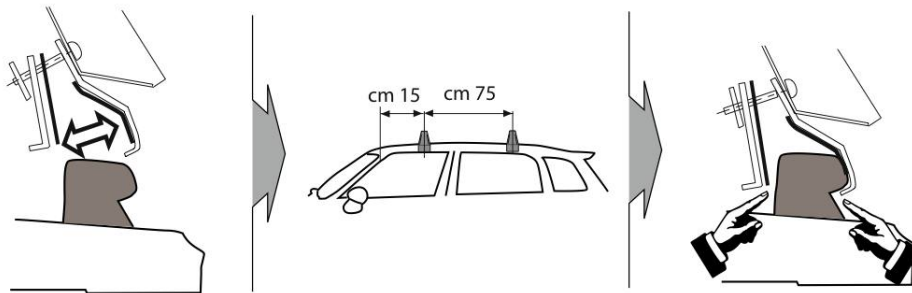

L1267
 MITSUBISHI ASX 2010 rails
 CITROËN C4 Aircross 2012 rails
 PEUGEOT 4008 2012 rails

solo / seulement / only / nur / solo LP49    LP49

LA PREALPINA srl

INDUSTRIA ACCESSORI AUTO
 10040 VOLVERA (Torino) ITALY
 Strada Orbassano, 47
 tel. 011 985 06 83, Fax 011 985 72 76
<http://www.laprealpina.net>; e-mail: lp@laprealpina.it