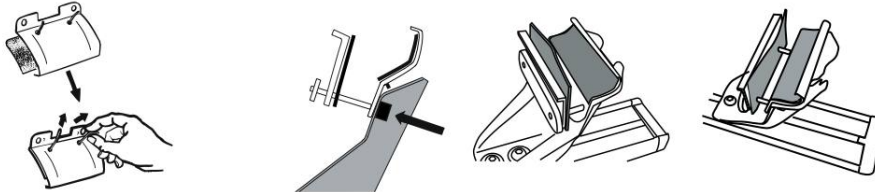

L1267
 MITSUBISHI ASX 2010 rails
 CITROËN C4 Aircross 2012 rails
 PEUGEOT 4008 2012 rails

solo / seulement / only / nur / solo LP49    LP49

LA PREALPINA srl

INDUSTRIA ACCESSORI AUTO
 10040 VOLVERA (Torino) ITALY
 Strada Orbassano, 47
 tel. 011 985 06 83, Fax 011 985 72 76
<http://www.laprealpina.net>; e-mail: lp@laprealpina.it