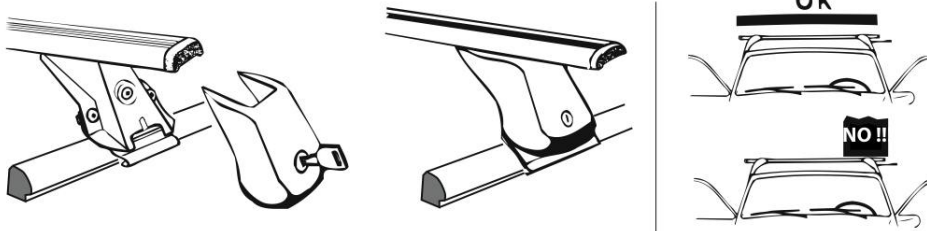

L1267
 MITSUBISHI ASX 2010 rails
 CITROËN C4 Aircross 2012 rails
 PEUGEOT 4008 2012 rails

solo / seulement / only / nur / solo LP49    LP49

LA PREALPINA srl

INDUSTRIA ACCESSORI AUTO
 10040 VOLVERA (Torino) ITALY
 Strada Orbassano, 47
 tel. 011 985 06 83, Fax 011 985 72 76
<http://www.laprealpina.net>; e-mail: lp@laprealpina.it