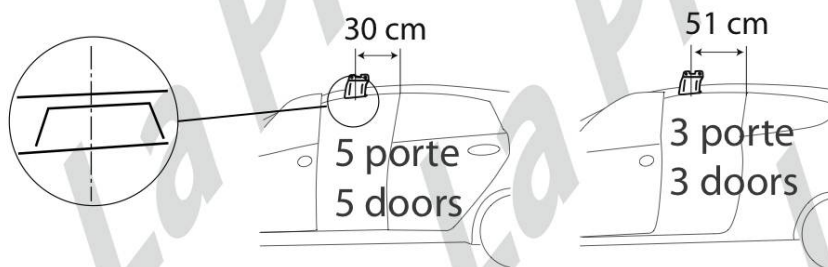

L1306

KIA Rio III 5 porte/doors model 2011

KIA Rio III 3 porte/doors model 2012

I-sez. tetto vettura
GB-roof section
E-seccion del techo

LA PREALPINA srl

INDUSTRIA ACCESSORI AUTO
10040 VOLVERA (Torino) ITALY
Strada Orbassano, 47
tel. 011 985 06 83, Fax 011 985 72 76
<http://www.laprealpina.net>; e-mail: lp@laprealpina.it