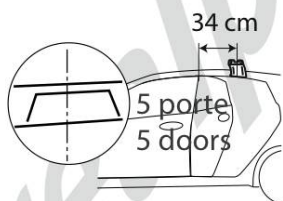

L1306

KIA Rio III 5 porte/doors model 2011

KIA Rio III 3 porte/doors model 2012

I-sez. tetto vettura
GB-roof section
E-seccion del techo

LA PREALPINA srl

INDUSTRIA ACCESSORI AUTO
10040 VOLVERA (Torino) ITALY
Strada Orbassano, 47
tel. 011 985 06 83, Fax 011 985 72 76
<http://www.laprealpina.net>; e-mail: lp@laprealpina.it