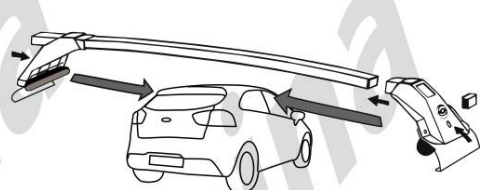

L1306

KIA Rio III 5 porte/doors model 2011

KIA Rio III 3 porte/doors model 2012

I-sez. tetto vettura
GB-roof section
E-seccion del techo

LA PREALPINA srl

INDUSTRIA ACCESSORI AUTO
10040 VOLVERA (Torino) ITALY
Strada Orbassano, 47
tel. 011 985 06 83, Fax 011 985 72 76
<http://www.laprealpina.net>; e-mail: lp@laprealpina.it