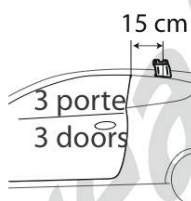

L1306

KIA Rio III 5 porte/doors model 2011

KIA Rio III 3 porte/doors model 2012

I-sez. tetto vettura
GB-roof section
E-seccion del techo

LA PREALPINA srl

INDUSTRIA ACCESSORI AUTO
10040 VOLVERA (Torino) ITALY
Strada Orbassano, 47
tel. 011 985 06 83, Fax 011 985 72 76
<http://www.laprealpina.net>; e-mail: lp@laprealpina.it