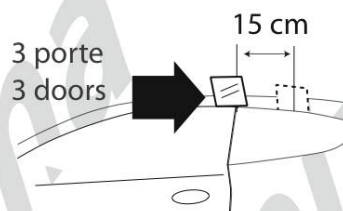

L1306

KIA Rio III 5 porte/doors model 2011

KIA Rio III 3 porte/doors model 2012

I-sez. tetto vettura
GB-roof section
E-seccion del techo

LA PREALPINA srl

INDUSTRIA ACCESSORI AUTO
10040 VOLVERA (Torino) ITALY
Strada Orbassano, 47
tel. 011 985 06 83, Fax 011 985 72 76
<http://www.laprealpina.net>; e-mail: lp@laprealpina.it