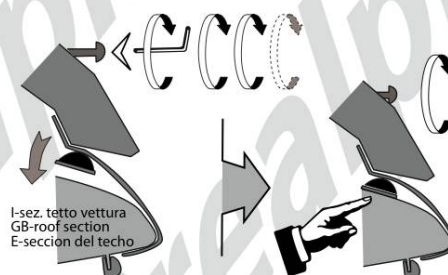

L1306

KIA Rio III 5 porte/doors model 2011

KIA Rio III 3 porte/doors model 2012

I-sez. tetto vettura
GB-roof section
E-seccion del techo

LA PREALPINA srl

INDUSTRIA ACCESSORI AUTO
10040 VOLVERA (Torino) ITALY
Strada Orbassano, 47
tel. 011 985 06 83, Fax 011 985 72 76
<http://www.laprealpina.net>; e-mail: lp@laprealpina.it