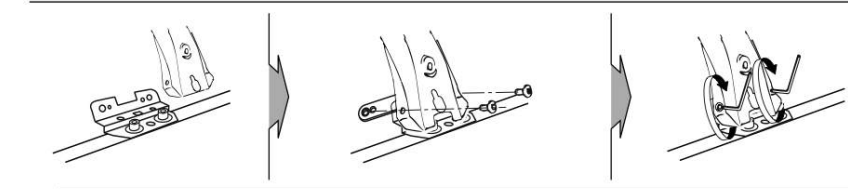

L1323  
 SUBARU Impreza 2007  
 SUBARU Forester no rails 2008  
 SUBARU Legacy SW 2009  
 SUBARU XV 2011

LP56.110 cod. 10911 → LP56 

LA PREALPINA srl

INDUSTRIA ACCESSORI AUTO  
 10040 VOLVERA (Torino) ITALY  
 Strada Orbassano, 47  
 tel. 011 985 06 83, Fax 011 985 72 76  
<http://www.laprealpina.net>; e-mail: [lp@laprealpina.it](mailto:lp@laprealpina.it)