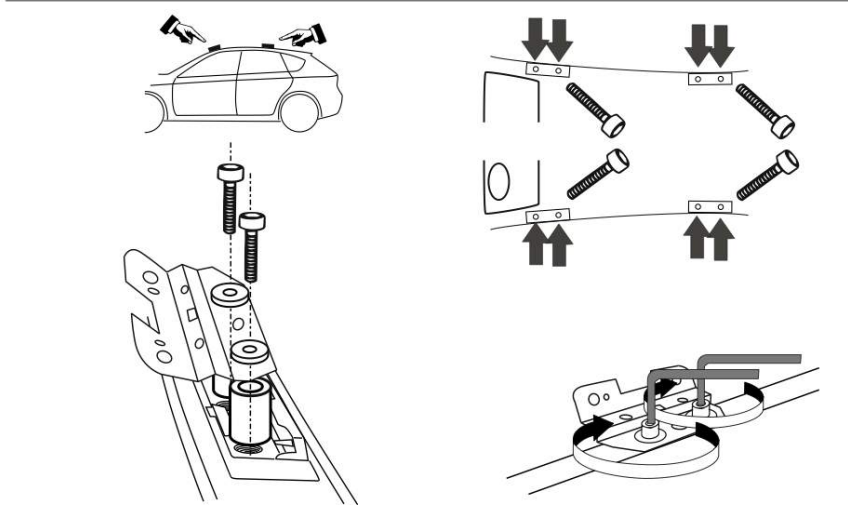

L1323  
 SUBARU Impreza 2007  
 SUBARU Forester no rails 2008  
 SUBARU Legacy SW 2009  
 SUBARU XV 2011

LP56.110 cod. 10911 → LP56 

LA PREALPINA srl

INDUSTRIA ACCESSORI AUTO  
 10040 VOLVERA (Torino) ITALY  
 Strada Orbassano, 47  
 tel. 011 985 06 83, Fax 011 985 72 76  
<http://www.laprealpina.net>; e-mail: [lp@laprealpina.it](mailto:lp@laprealpina.it)