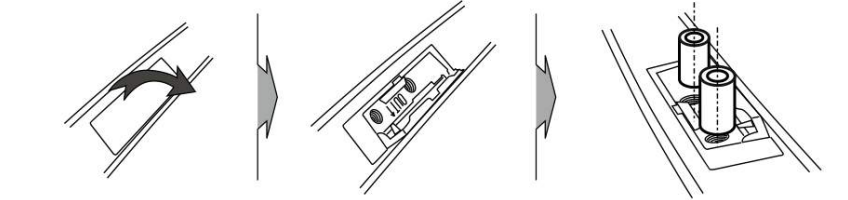

L1323  
 SUBARU Impreza 2007  
 SUBARU Forester no rails 2008  
 SUBARU Legacy SW 2009  
 SUBARU XV 2011

LP56.110 cod. 10911 → LP56 

LA PREALPINA srl

INDUSTRIA ACCESSORI AUTO  
 10040 VOLVERA (Torino) ITALY  
 Strada Orbassano, 47  
 tel. 011 985 06 83, Fax 011 985 72 76  
<http://www.laprealpina.net>; e-mail: [lp@laprealpina.it](mailto:lp@laprealpina.it)