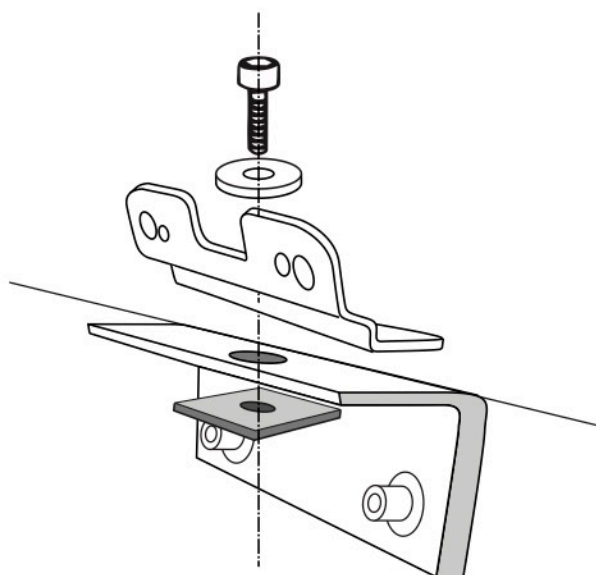

L1345

HONDA CR-V rails - model 2012

HONDA CR-V rails - model 2018

LA PREALPINA srl

INDUSTRIA ACCESSORI AUTO
10040 VOLVERA (Torino) ITALY
Strada Orbassano, 47
tel. 011 985 06 83, Fax 011 985 72 76
<http://www.laprealpina.net>; e-mail: lp@laprealpina.it