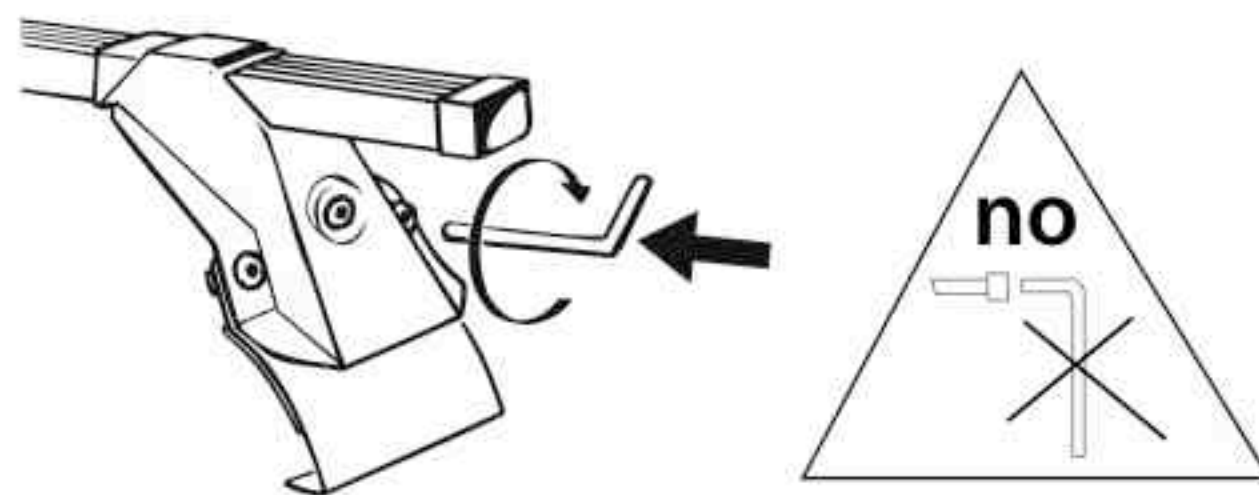

L1362 TOYOTA RAV4 2013

LA PREALPINA srl

INDUSTRIA ACCESSORI AUTO
10040 VOLVERA (Torino) ITALY
Strada Orbassano, 47
tel. 011 985 06 83, Fax 011 985 72 76
<http://www.laprealpina.net>; e-mail: lp@laprealpina.it