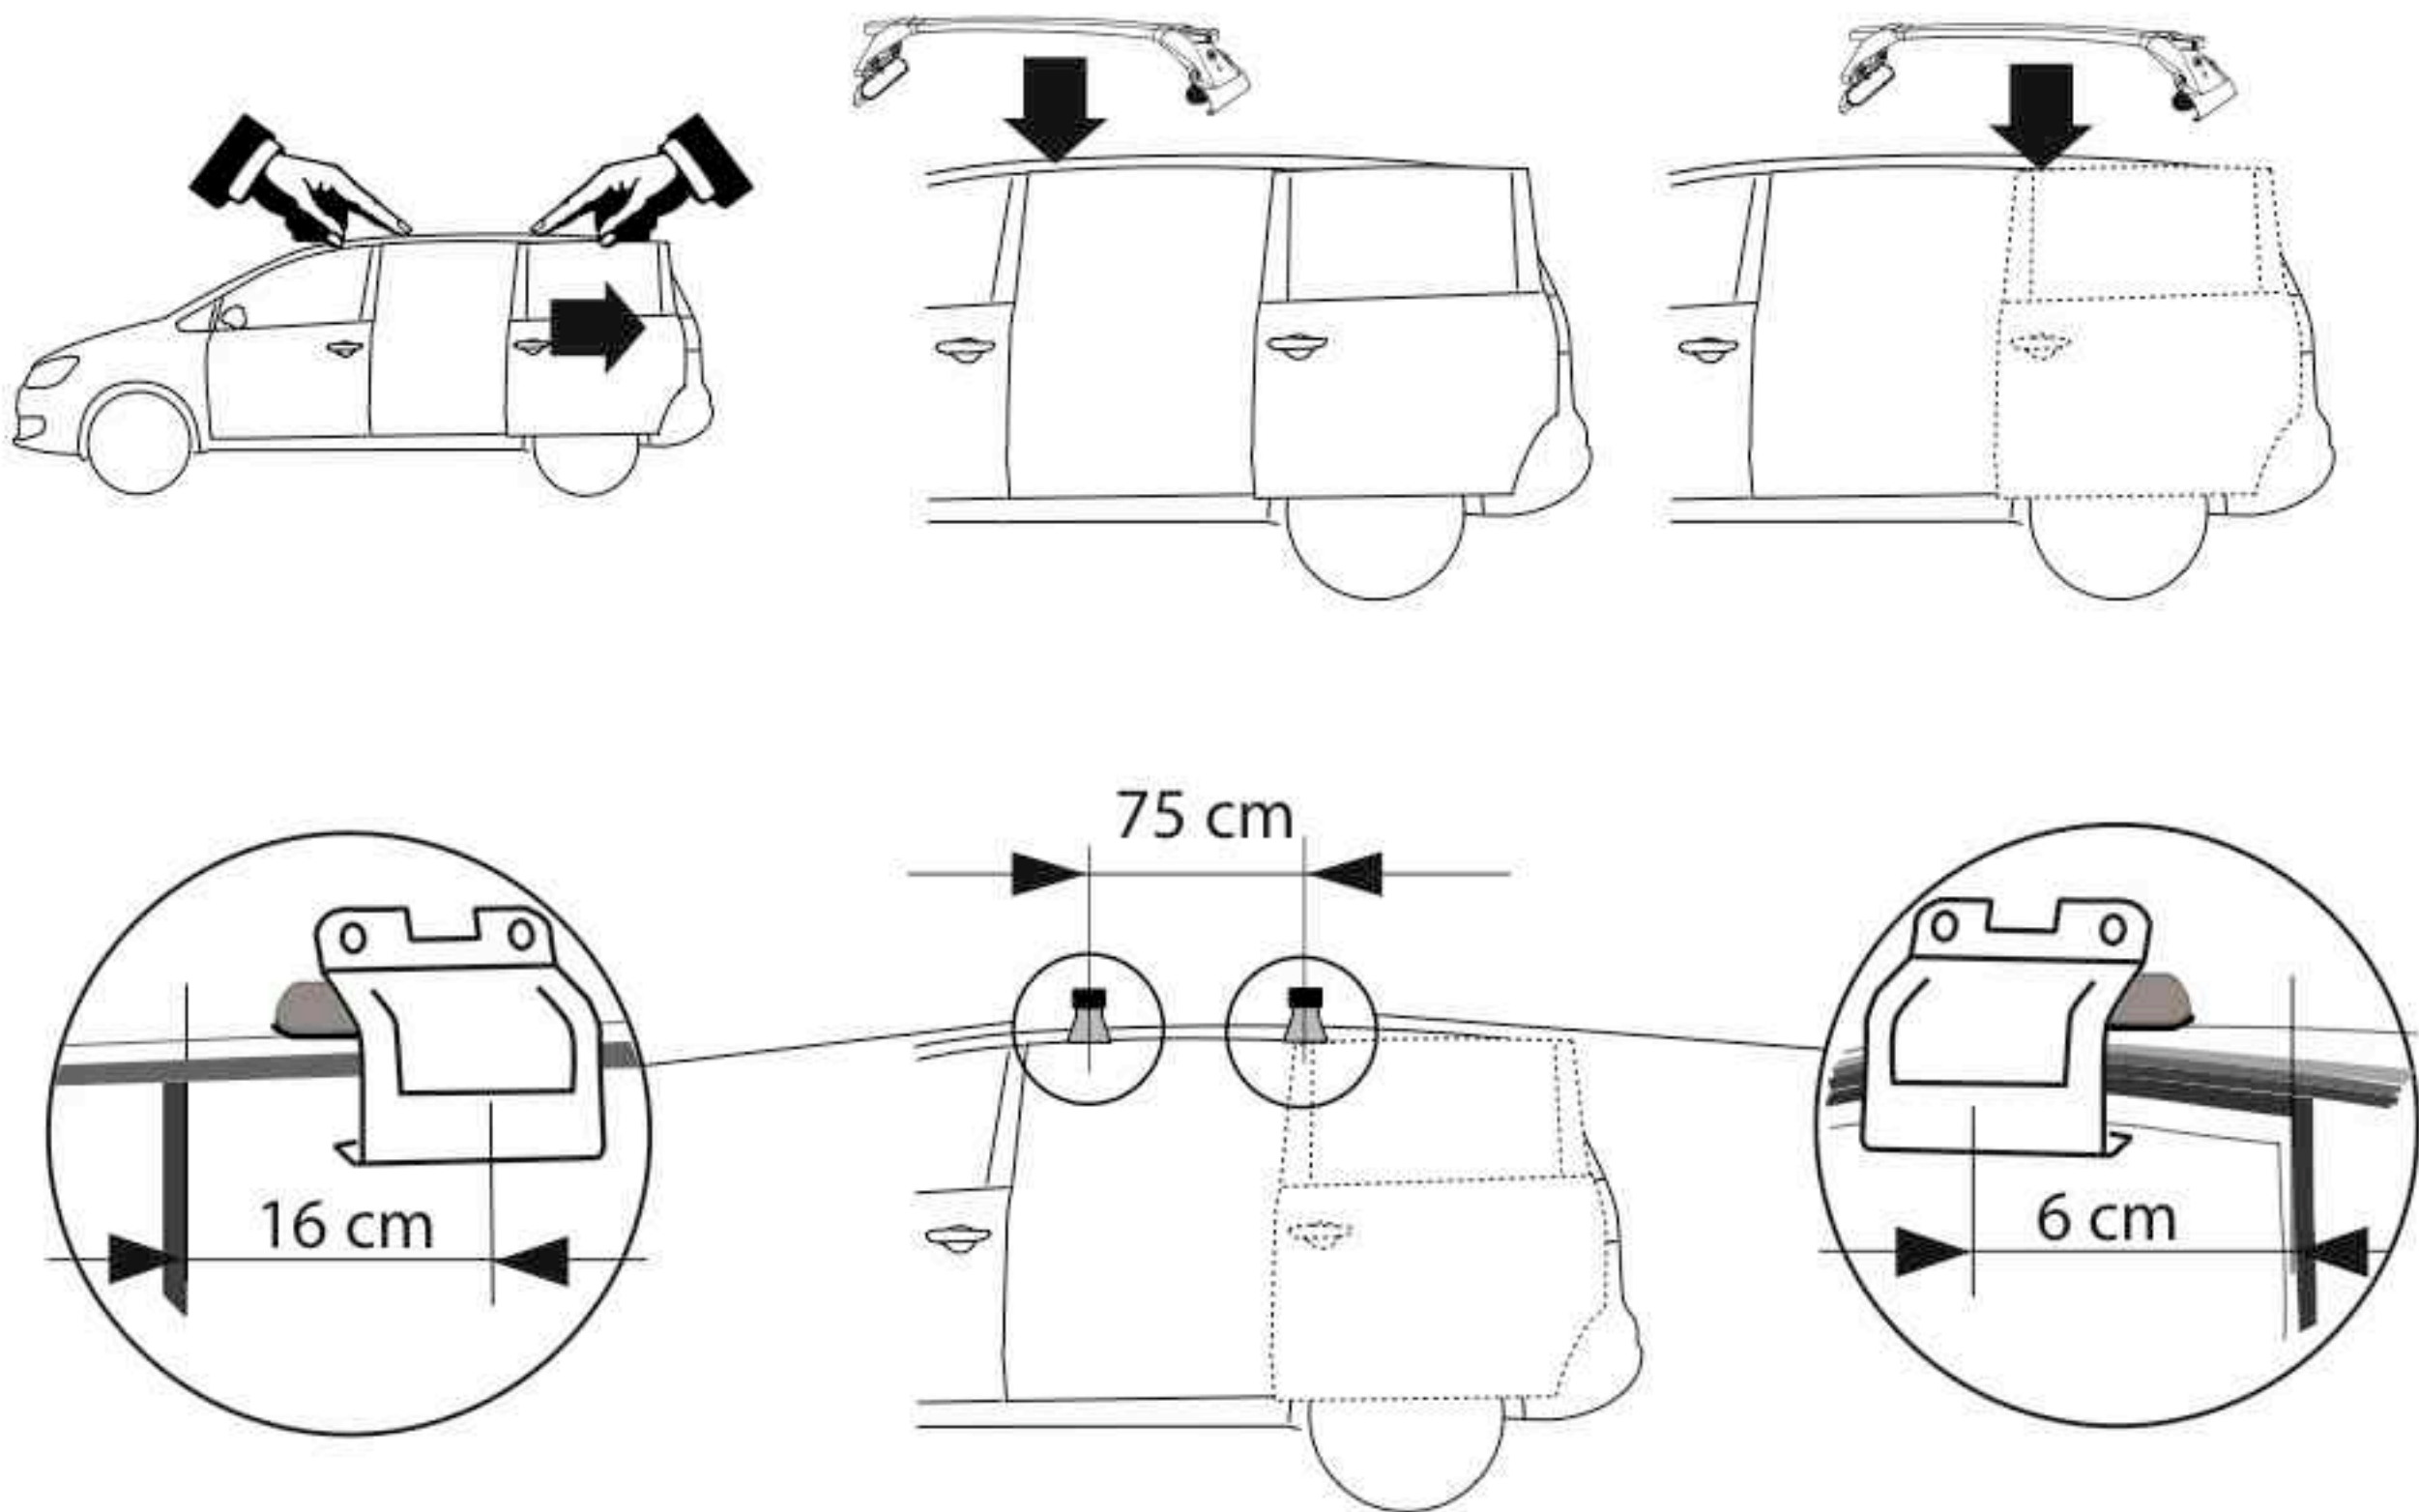

L1363

SEAT Alhambra model 2010 - no rails

VOLKSWAGEN Sharan model 2010 - no rails

LA PREALPINA srl

INDUSTRIA ACCESSORI AUTO
10040 VOLVERA (Torino) ITALY
Strada Orbassano, 47
tel. 011 985 06 83, Fax 011 985 72 76
<http://www.laprealpina.net>; e-mail: lp@laprealpina.it