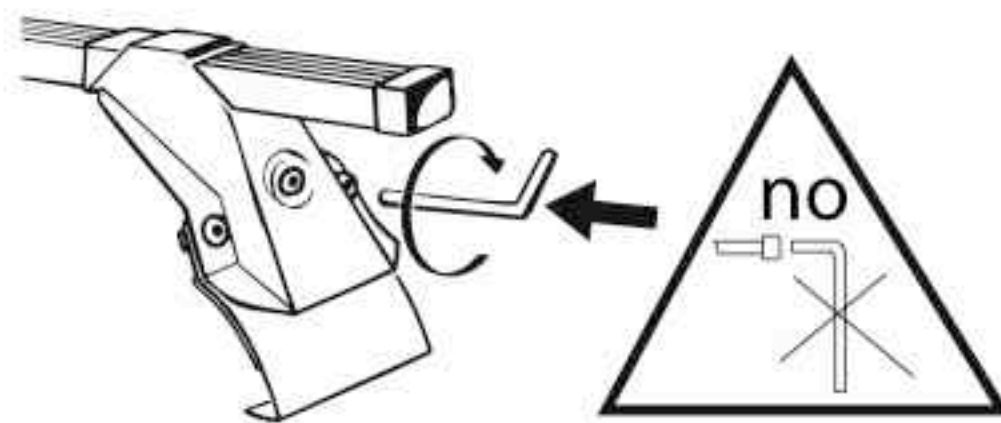

L1363

SEAT Alhambra model 2010 - no rails

VOLKSWAGEN Sharan model 2010 - no rails

LA PREALPINA srl

INDUSTRIA ACCESSORI AUTO
10040 VOLVERA (Torino) ITALY
Strada Orbassano, 47
tel. 011 985 06 83, Fax 011 985 72 76
<http://www.laprealpina.net>; e-mail: lp@laprealpina.it