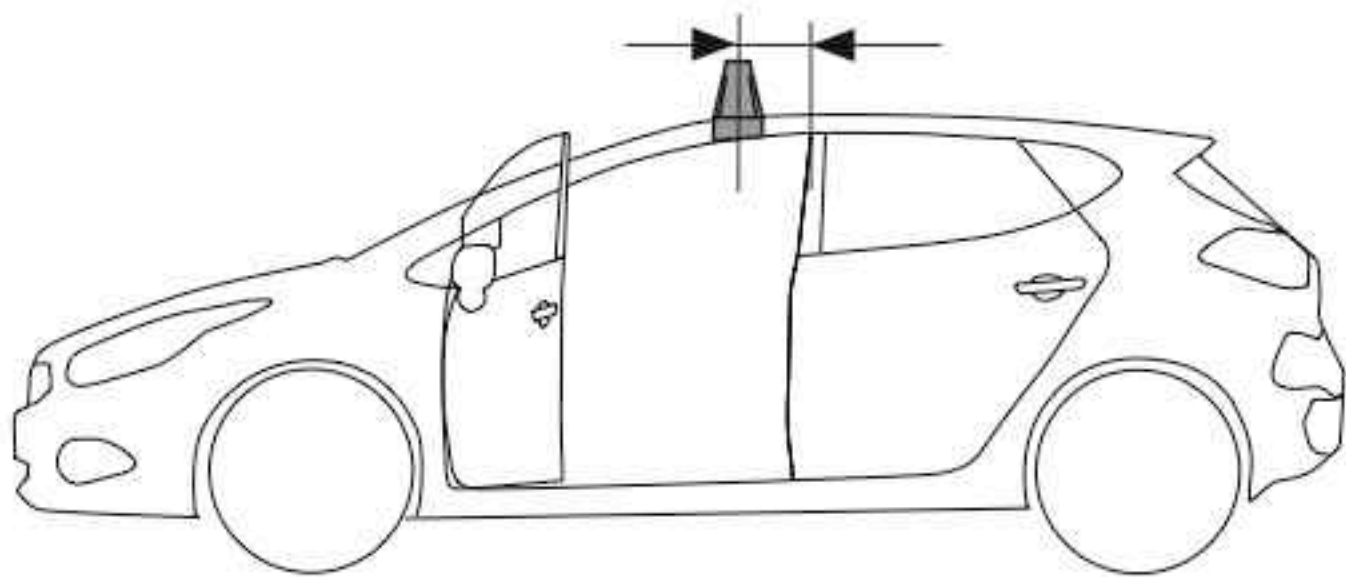

# L1366 KIA Carens 2013 (no rails)

max  
Kg. 60

L2

~ cm 15

~ cm 55

A barre montate non aprire il tetto Panorama  
Do not open the sunroof when bars are on

LA PREALPINA srl

INDUSTRIA ACCESSORI AUTO  
10040 VOLVERA (Torino) ITALY  
Strada Orbassano, 47  
tel. 011 985 06 83, Fax 011 985 72 76  
<http://www.laprealpina.net>; e-mail: [lp@laprealpina.it](mailto:lp@laprealpina.it)