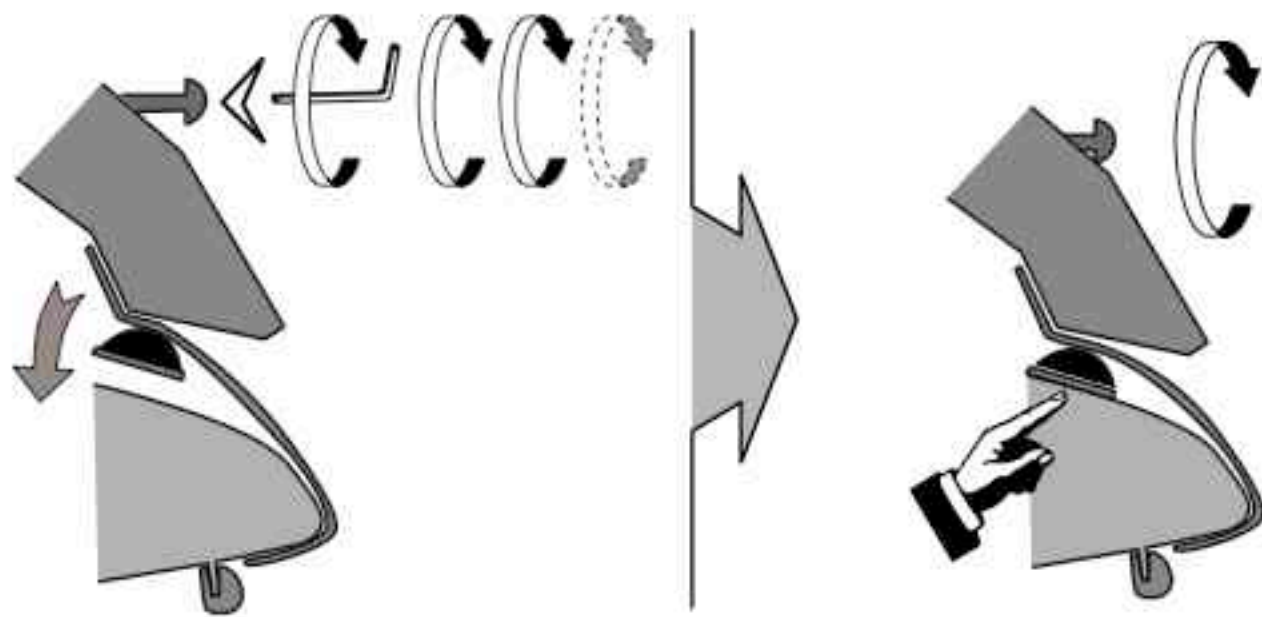

# L1366 KIA Carens 2013 (no rails)

max  
Kg. 60

L2

~ cm 15

~ cm 55

A barre montate non aprire il tetto Panorama  
Do not open the sunroof when bars are on

LA PREALPINA srl

INDUSTRIA ACCESSORI AUTO  
10040 VOLVERA (Torino) ITALY  
Strada Orbassano, 47  
tel. 011 985 06 83, Fax 011 985 72 76  
<http://www.laprealpina.net>; e-mail: [lp@laprealpina.it](mailto:lp@laprealpina.it)