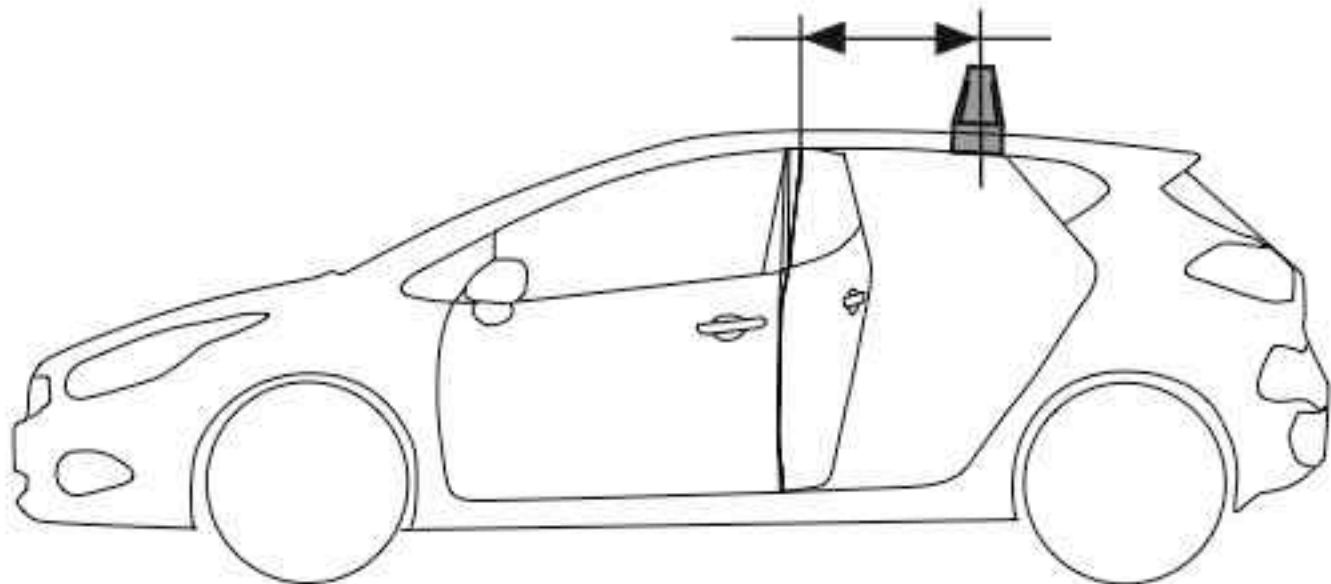

# L1366 KIA Carens 2013 (no rails)

max  
Kg. 60

L2

~ cm 15

~ cm 55

A barre montate non aprire il tetto Panorama  
Do not open the sunroof when bars are on

LA PREALPINA srl

INDUSTRIA ACCESSORI AUTO  
10040 VOLVERA (Torino) ITALY  
Strada Orbassano, 47  
tel. 011 985 06 83, Fax 011 985 72 76  
<http://www.laprealpina.net>; e-mail: [lp@laprealpina.it](mailto:lp@laprealpina.it)