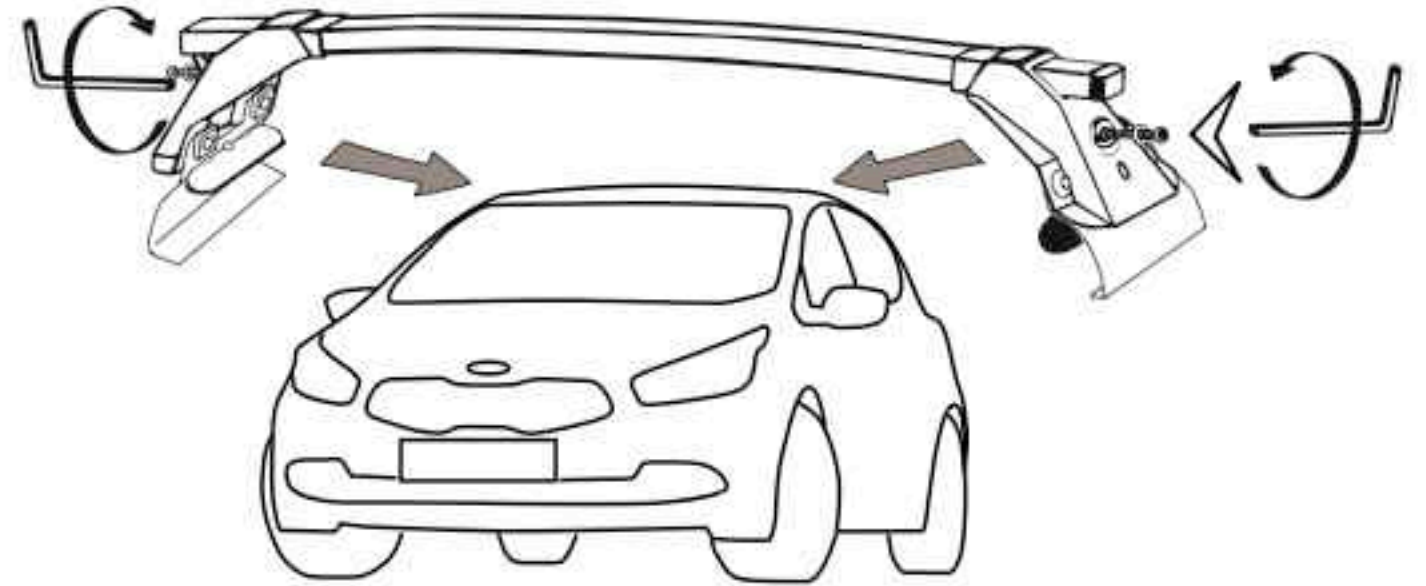

# L1366 KIA Carens 2013 (no rails)

max  
Kg. 60

L2

~ cm 15

~ cm 55

A barre montate non aprire il tetto Panorama  
Do not open the sunroof when bars are on

LA PREALPINA srl

INDUSTRIA ACCESSORI AUTO  
10040 VOLVERA (Torino) ITALY  
Strada Orbassano, 47  
tel. 011 985 06 83, Fax 011 985 72 76  
<http://www.laprealpina.net>; e-mail: [lp@laprealpina.it](mailto:lp@laprealpina.it)