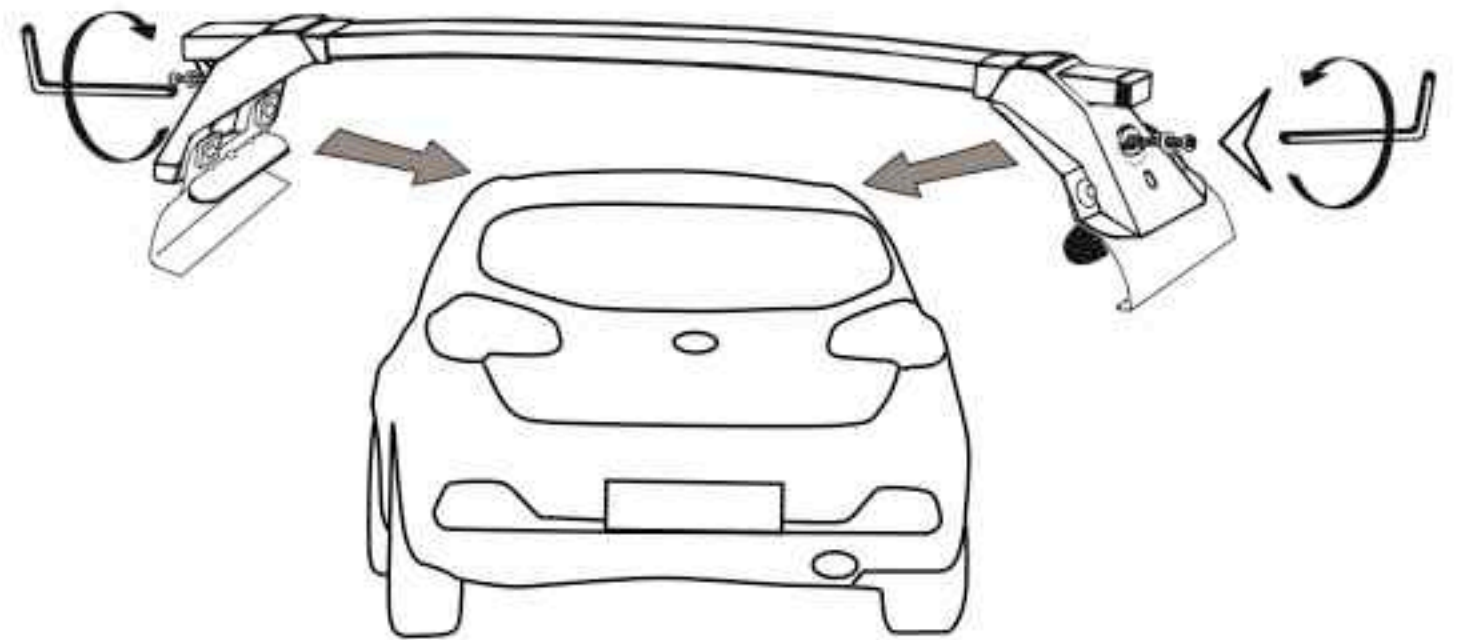

# L1366 KIA Carens 2013 (no rails)

max  
Kg. 60

L2

~ cm 15

~ cm 55

A barre montate non aprire il tetto Panorama  
Do not open the sunroof when bars are on

LA PREALPINA srl

INDUSTRIA ACCESSORI AUTO  
10040 VOLVERA (Torino) ITALY  
Strada Orbassano, 47  
tel. 011 985 06 83, Fax 011 985 72 76  
<http://www.laprealpina.net>; e-mail: [lp@laprealpina.it](mailto:lp@laprealpina.it)