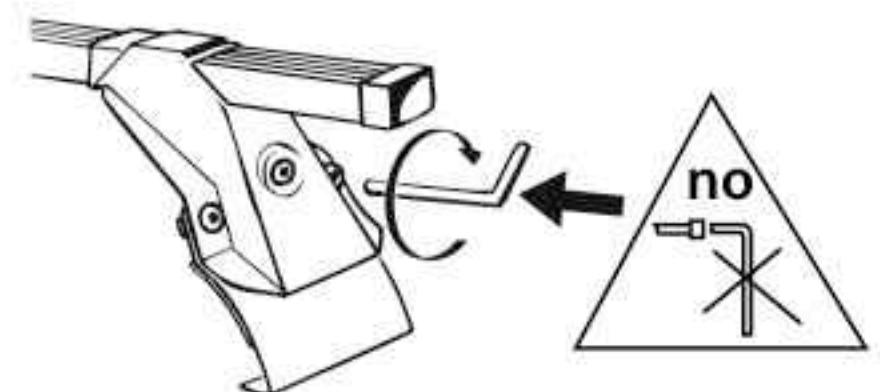

# L1366 KIA Carens 2013 (no rails)

max  
Kg. 60

L2

~ cm 15

~ cm 55

A barre montate non aprire il tetto Panorama  
Do not open the sunroof when bars are on

LA PREALPINA srl

INDUSTRIA ACCESSORI AUTO  
10040 VOLVERA (Torino) ITALY  
Strada Orbassano, 47  
tel. 011 985 06 83, Fax 011 985 72 76  
<http://www.laprealpina.net>; e-mail: [lp@laprealpina.it](mailto:lp@laprealpina.it)