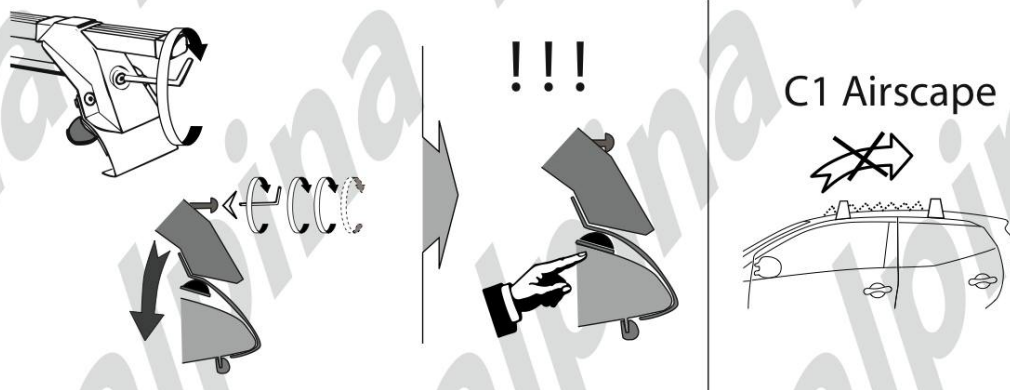

L1390

CITROËN C1 II 5 doors 2014

PEUGEOT 108 5 doors 2014

TOYOTA Aygo II 5 doors 2014

LA PREALPINA srl

INDUSTRIA ACCESSORI AUTO  
10040 VOLVERA (Torino) ITALY  
Strada Orbassano, 47  
tel. 011 985 06 83, Fax 011 985 72 76  
<http://www.laprealpina.net>; e-mail: [lp@laprealpina.it](mailto:lp@laprealpina.it)