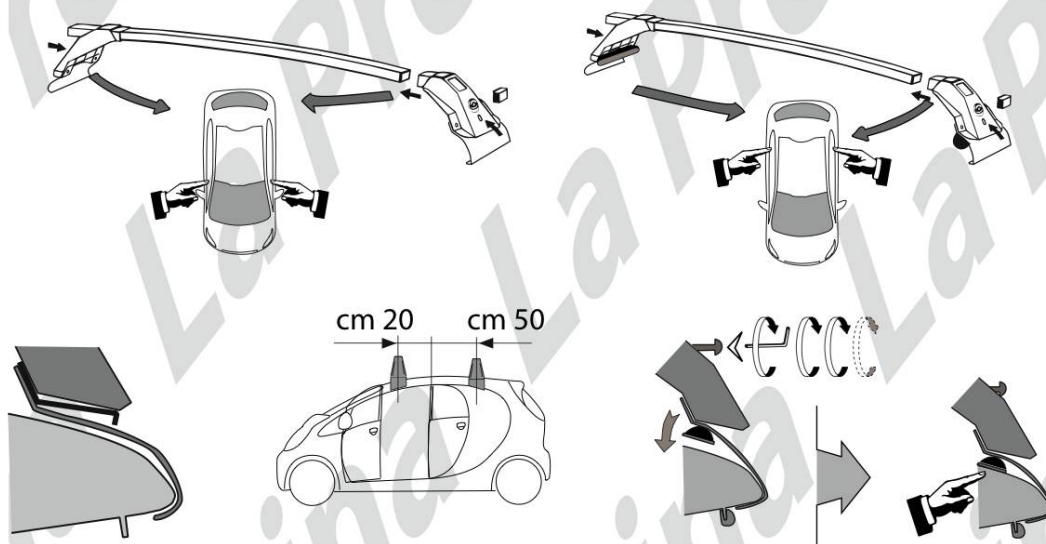

L1391 CITROËN C-Zero 2010 / PEUGEOT iOn 2010

LA PREALPINA srl

INDUSTRIA ACCESSORI AUTO
10040 VOLVERA (Torino) ITALY
Strada Orbassano, 47
tel. 011 985 06 83, Fax 011 985 72 76
<http://www.laprealpina.net>; e-mail: lp@laprealpina.it