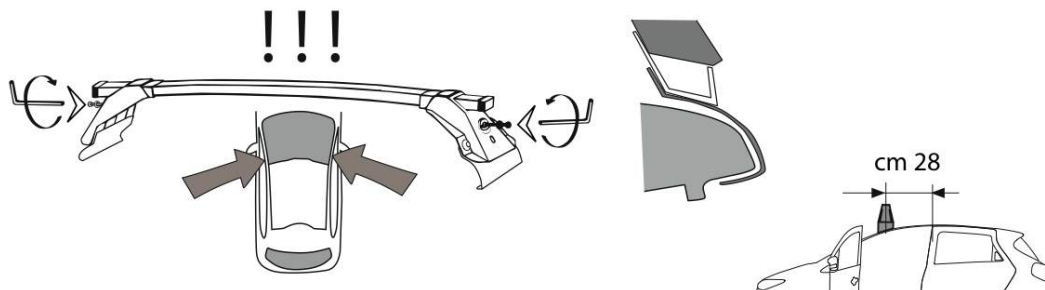

L1397 RENAULT ZOE 2013

LA PREALPINA srl

INDUSTRIA ACCESSORI AUTO
10040 VOLVERA (Torino) ITALY
Strada Orbassano, 47
tel. 011 985 06 83, Fax 011 985 72 76
<http://www.laprealpina.net>; e-mail: lp@laprealpina.it