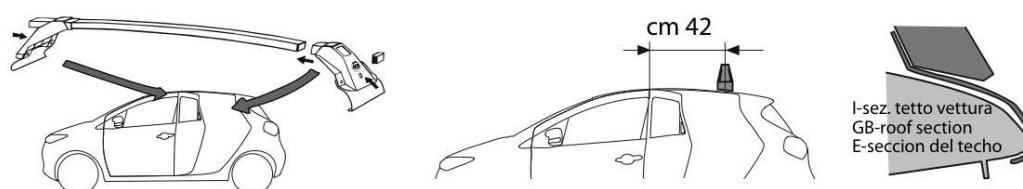

L1397 RENAULT ZOE 2013

LA PREALPINA srl

INDUSTRIA ACCESSORI AUTO
10040 VOLVERA (Torino) ITALY
Strada Orbassano, 47
tel. 011 985 06 83, Fax 011 985 72 76
<http://www.laprealpina.net>; e-mail: lp@laprealpina.it