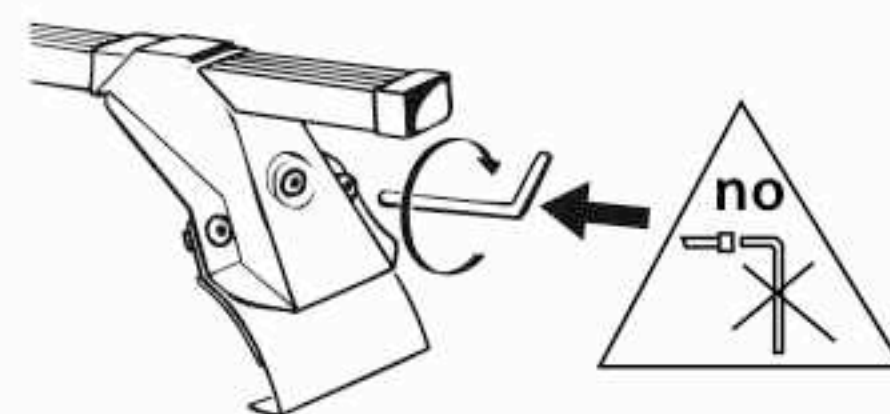

L1402 HYUNDAI i20 2014

solo tetto CRISTALLO - SUNROOF only

I - Per stringere, usare la chiave come indicato nel disegno.
(Non si assumono responsabilità per danni causati dall'impiego di chiavi diverse da quella in dotazione al prodotto).

F - Pour serrer, utiliser la clé comme indiqué ci dessus.

GB - To tighten please use the wrench as per the drawing.

D - Zum Anziehen benutzen Sie bitte den Inbusschlüssel, nur wie auf dem Bild dargestellt.