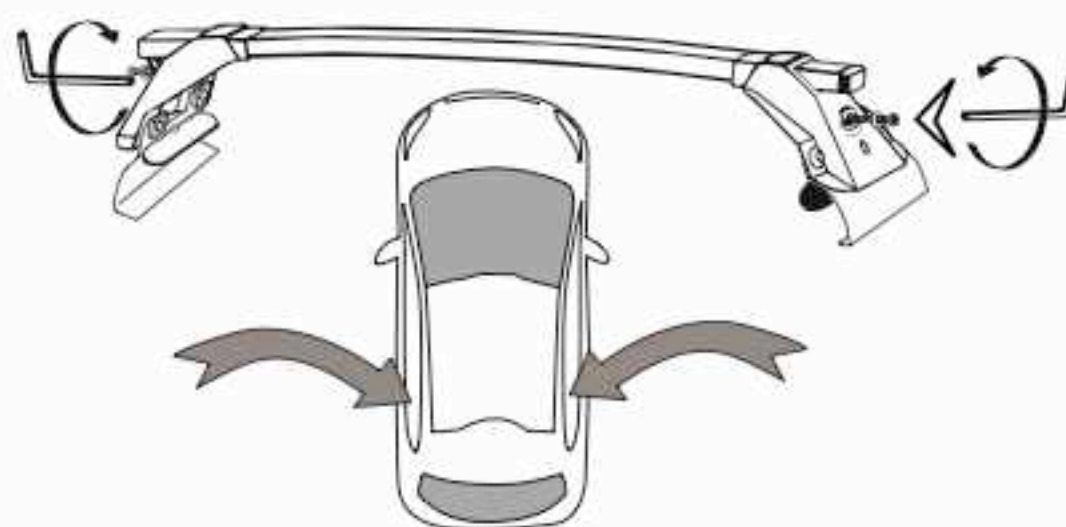

L1402 HYUNDAI i20 2014

solo tetto CRISTALLO - SUNROOF only

I - Per stringere, usare la chiave come indicato nel disegno.
(Non si assumono responsabilità per danni causati dall'impiego di chiavi diverse da quella in dotazione al prodotto).

F - Pour serrer, utiliser la clé comme indiqué ci dessus.

GB - To tighten please use the wrench as per the drawing.

D - Zum Anziehen benutzen Sie bitte den Inbusschlüssel, nur wie auf dem Bild dargestellt.