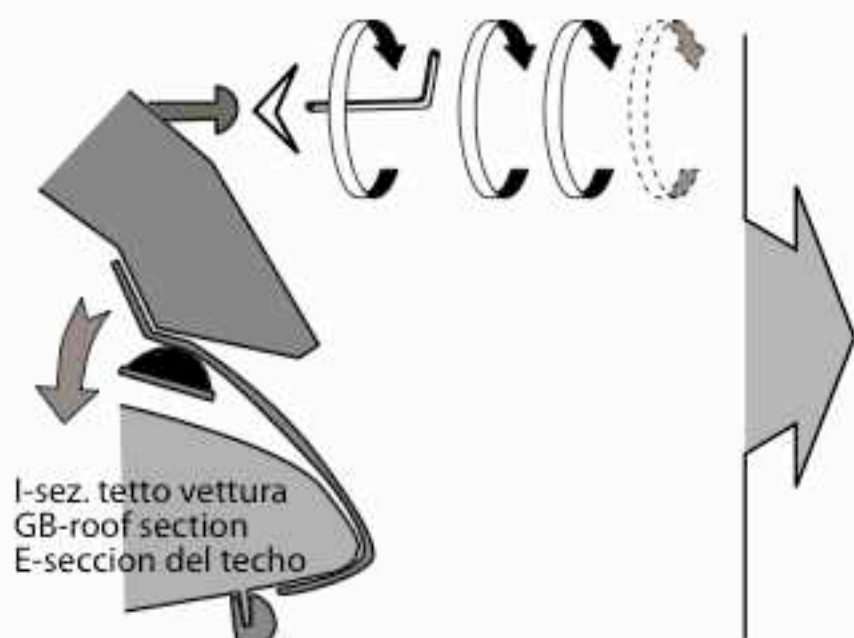

L1402 HYUNDAI i20 2014

solo tetto CRISTALLO - SUNROOF only

I - Per stringere, usare la chiave come indicato nel disegno.
(Non si assumono responsabilità per danni causati dall'impiego di chiavi diverse da quella in dotazione al prodotto).

F - Pour serrer, utiliser la clé comme indiqué ci dessus.

GB - To tighten please use the wrench as per the drawing.

D - Zum Anziehen benutzen Sie bitte den Inbusschlüssel, nur wie auf dem Bild dargestellt.