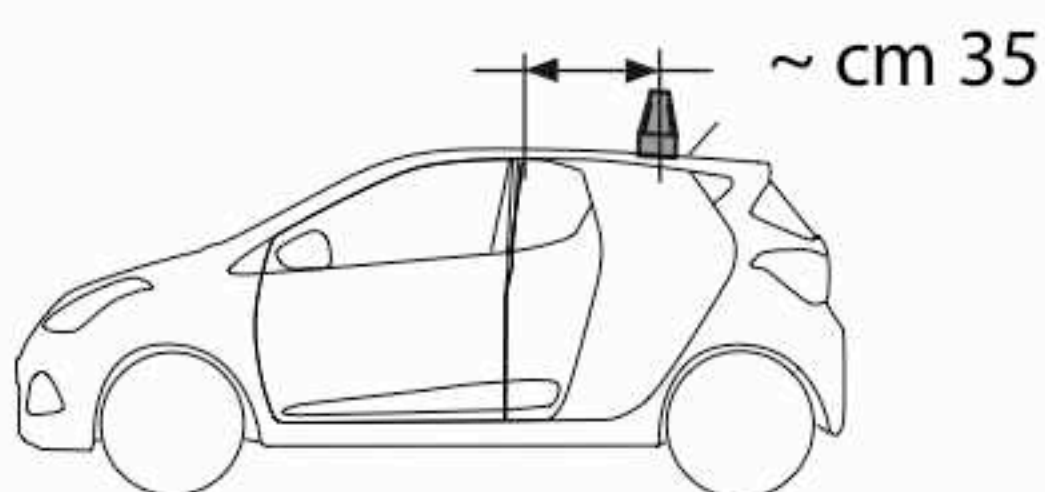

L1402 HYUNDAI i20 2014

solo tetto CRISTALLO - SUNROOF only

I - Per stringere, usare la chiave come indicato nel disegno.
(Non si assumono responsabilità per danni causati dall'impiego di chiavi diverse da quella in dotazione al prodotto).