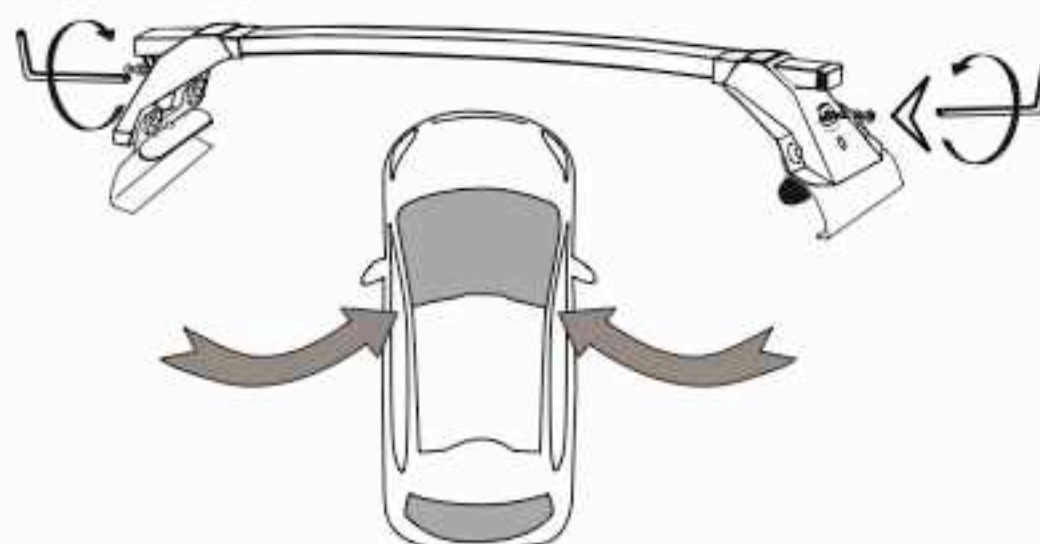

L1402 HYUNDAI i20 2014

solo tetto CRISTALLO - SUNROOF only

I - Per stringere, usare la chiave come indicato nel disegno.
(Non si assumono responsabilità per danni causati dall'impiego di chiavi diverse da quella in dotazione al prodotto).

F - Pour serrer, utiliser la clé comme indiqué ci dessus.

GB - To tighten please use the wrench as per the drawing.

D - Zum Anziehen benutzen Sie bitte den Inbusschlüssel, nur wie auf dem Bild dargestellt.