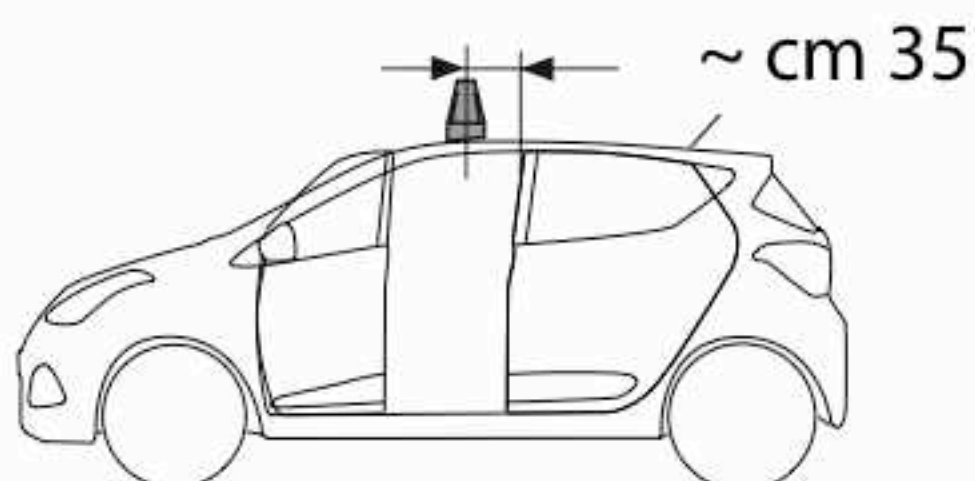

L1402 HYUNDAI i20 2014

solo tetto CRISTALLO - SUNROOF only

I - Per stringere, usare la chiave come indicato nel disegno.
(Non si assumono responsabilità per danni causati dall'impiego di chiavi diverse da quella in dotazione al prodotto).