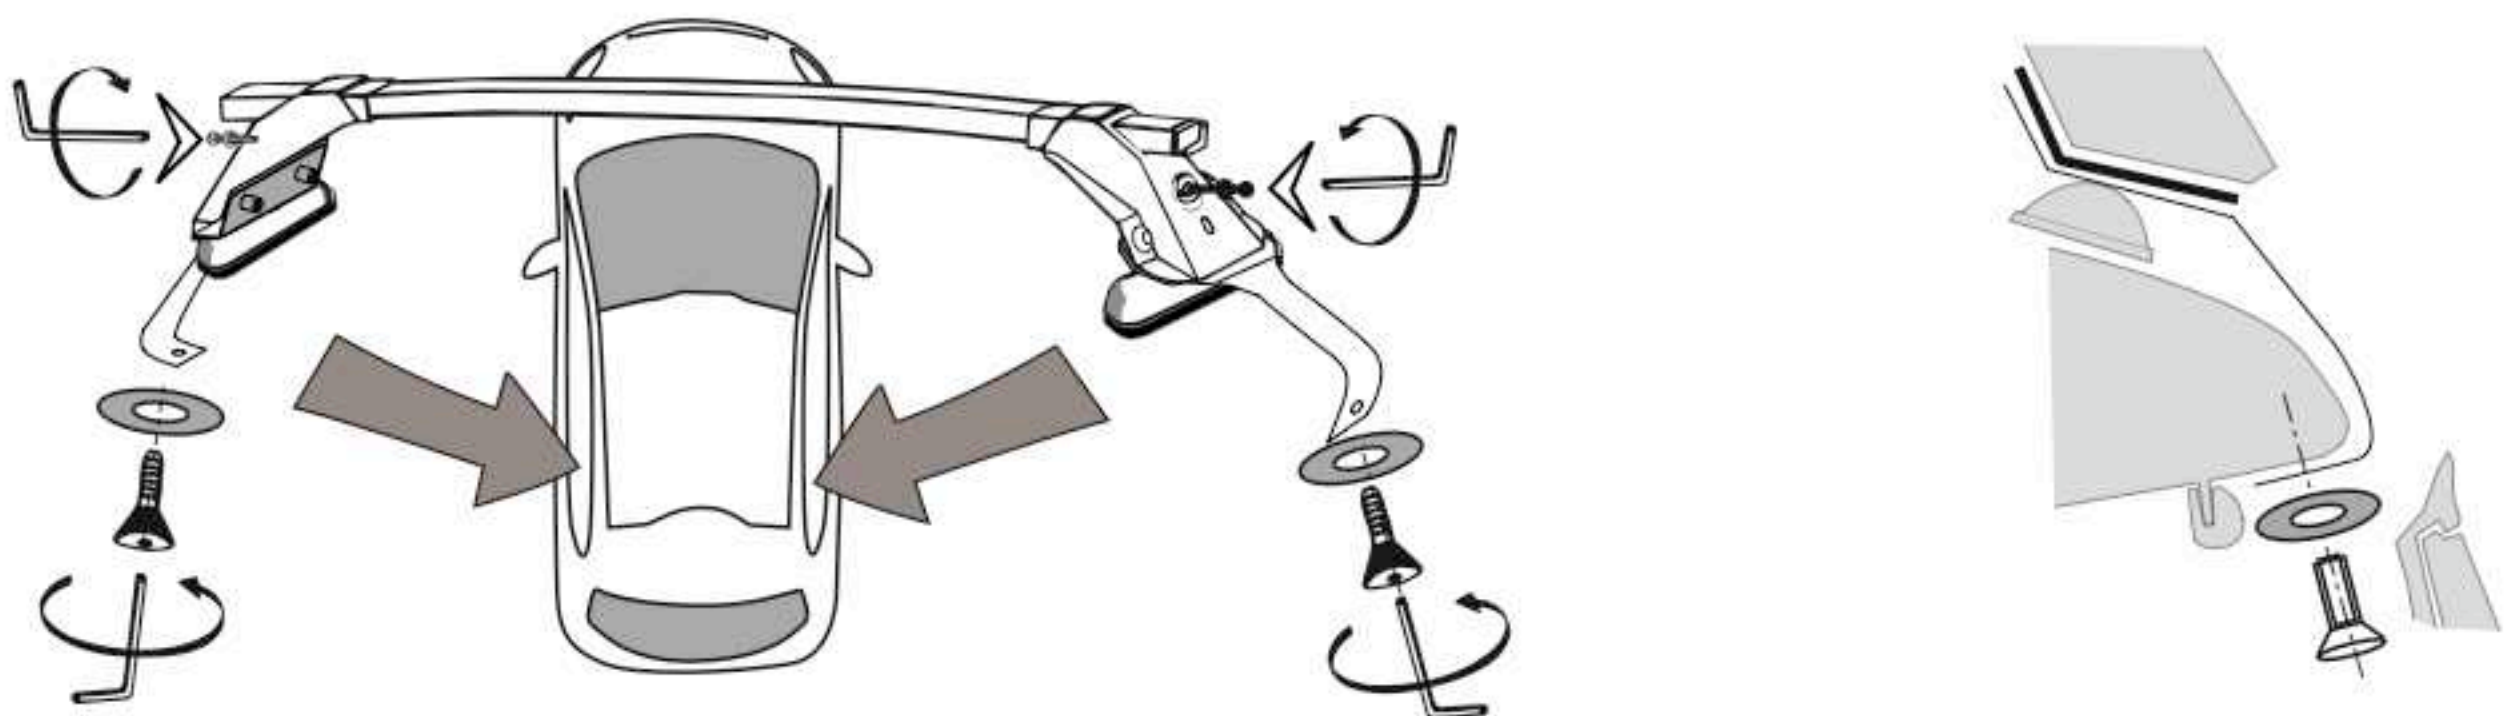

L1406 Volkswagen Golf VII Sportsvan 2014

Patent pending

max
Kg. 60

L2

LA PREALPINA srl

INDUSTRIA ACCESSORI AUTO
10040 VOLVERA (Torino) ITALY
Strada Orbassano, 47

tel. 011 985 06 83, Fax 011 985 72 76

<http://www.laprealpina.net>; e-mail: lp@laprealpina.it