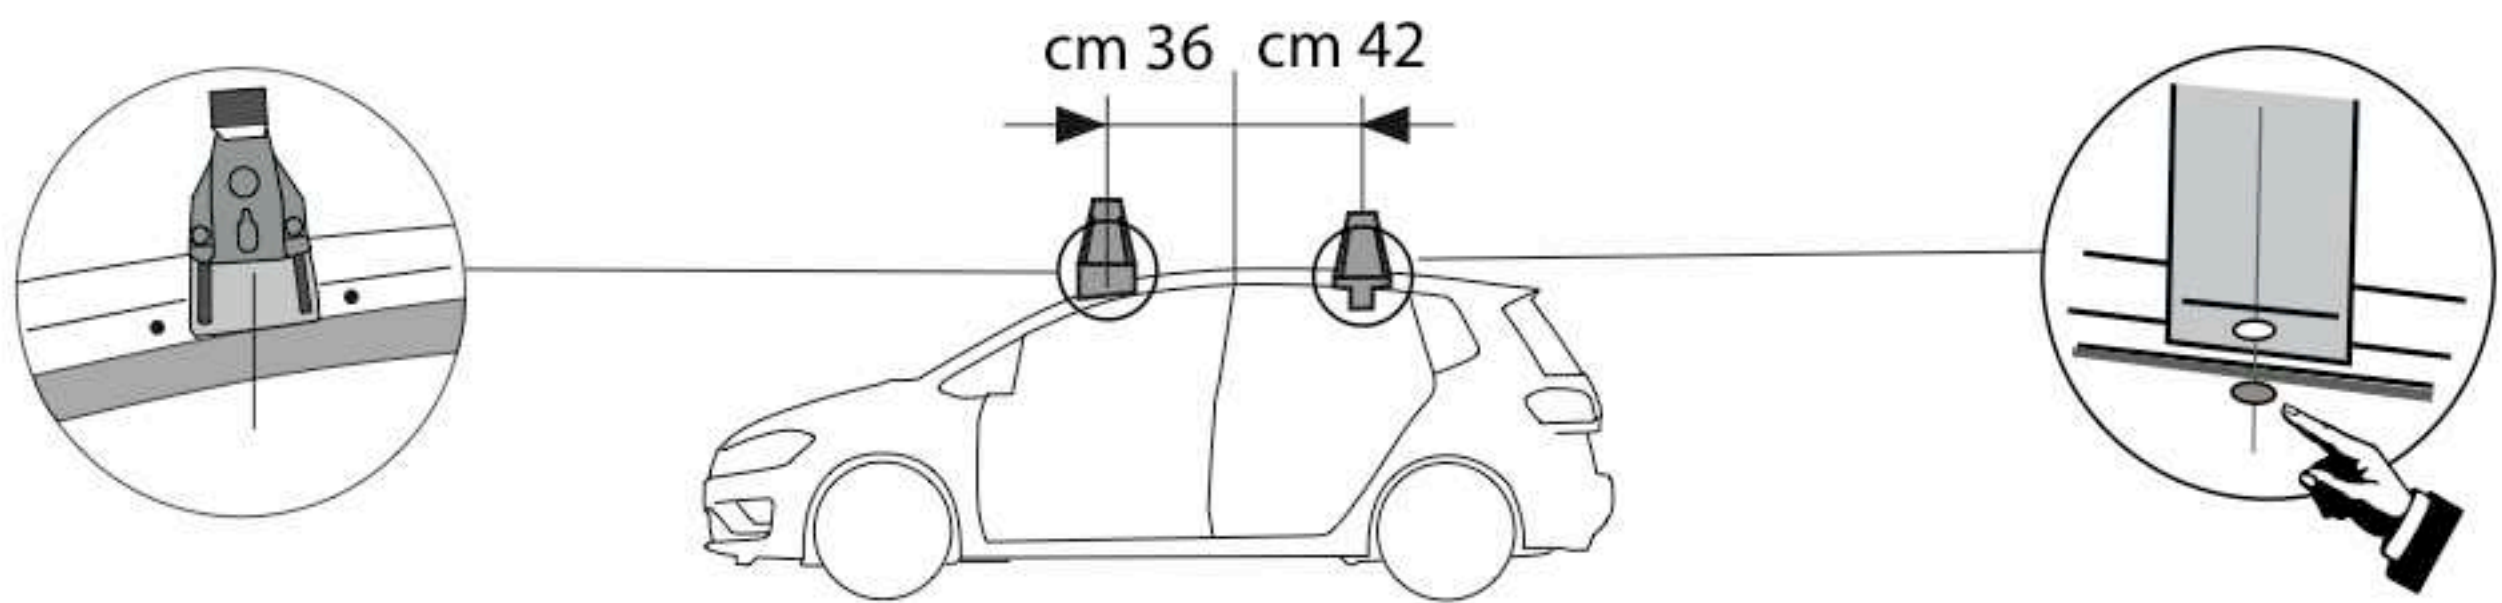

L1406 Volkswagen Golf VII Sportsvan 2014

Patent pending

max
Kg. 60

L2

LA PREALPINA srl

INDUSTRIA ACCESSORI AUTO
10040 VOLVERA (Torino) ITALY
Strada Orbassano, 47

tel. 011 985 06 83, Fax 011 985 72 76

<http://www.laprealpina.net>; e-mail: lp@laprealpina.it