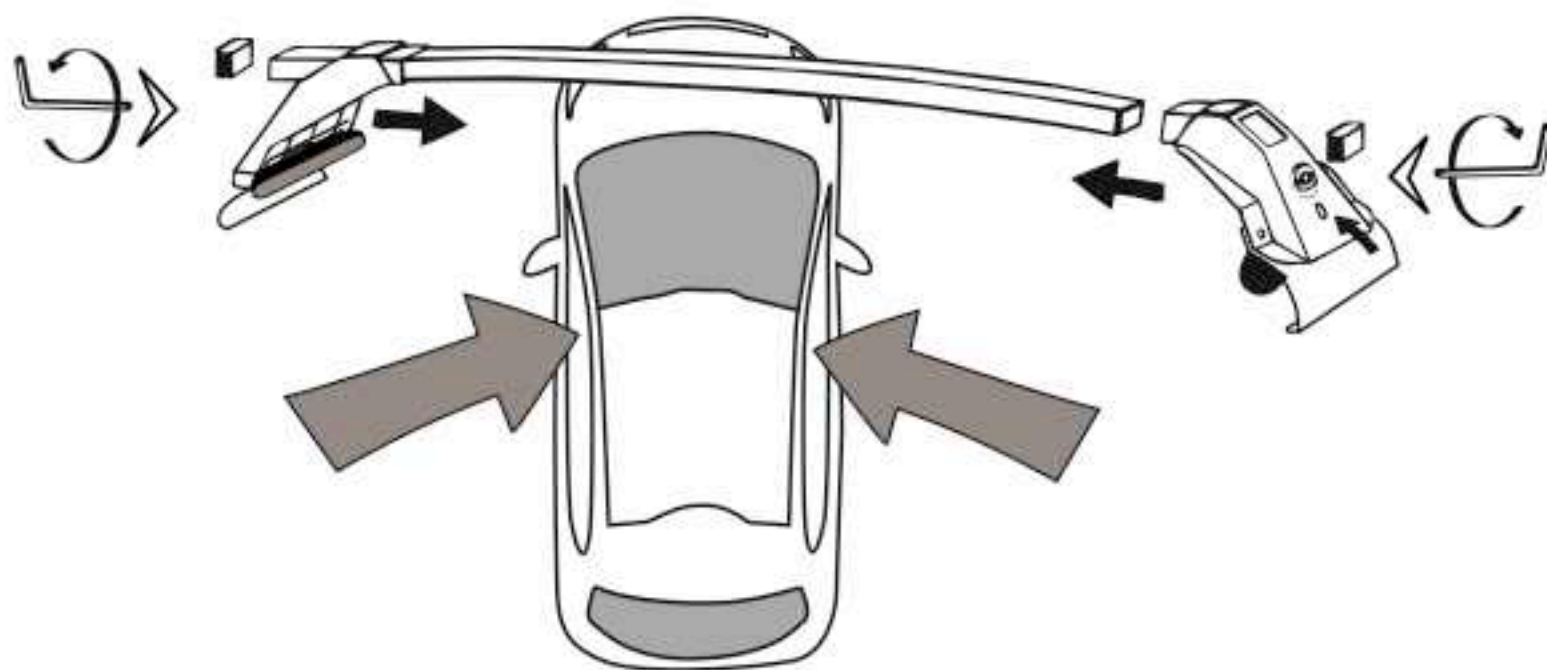

L1406 Volkswagen Golf VII Sportsvan 2014

Patent pending

max
Kg. 60

L2

LA PREALPINA srl

INDUSTRIA ACCESSORI AUTO
10040 VOLVERA (Torino) ITALY
Strada Orbassano, 47

tel. 011 985 06 83, Fax 011 985 72 76

<http://www.laprealpina.net>; e-mail: lp@laprealpina.it