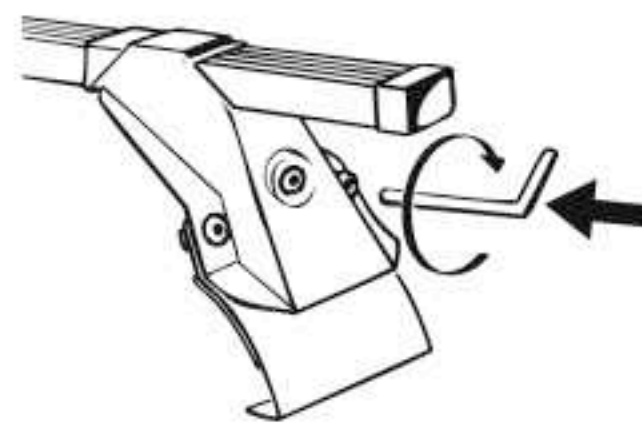

L1406 Volkswagen Golf VII Sportsvan 2014

Patent pending

max
Kg. 60

L2

LA PREALPINA srl

INDUSTRIA ACCESSORI AUTO
10040 VOLVERA (Torino) ITALY
Strada Orbassano, 47

tel. 011 985 06 83, Fax 011 985 72 76

<http://www.laprealpina.net>; e-mail: lp@laprealpina.it