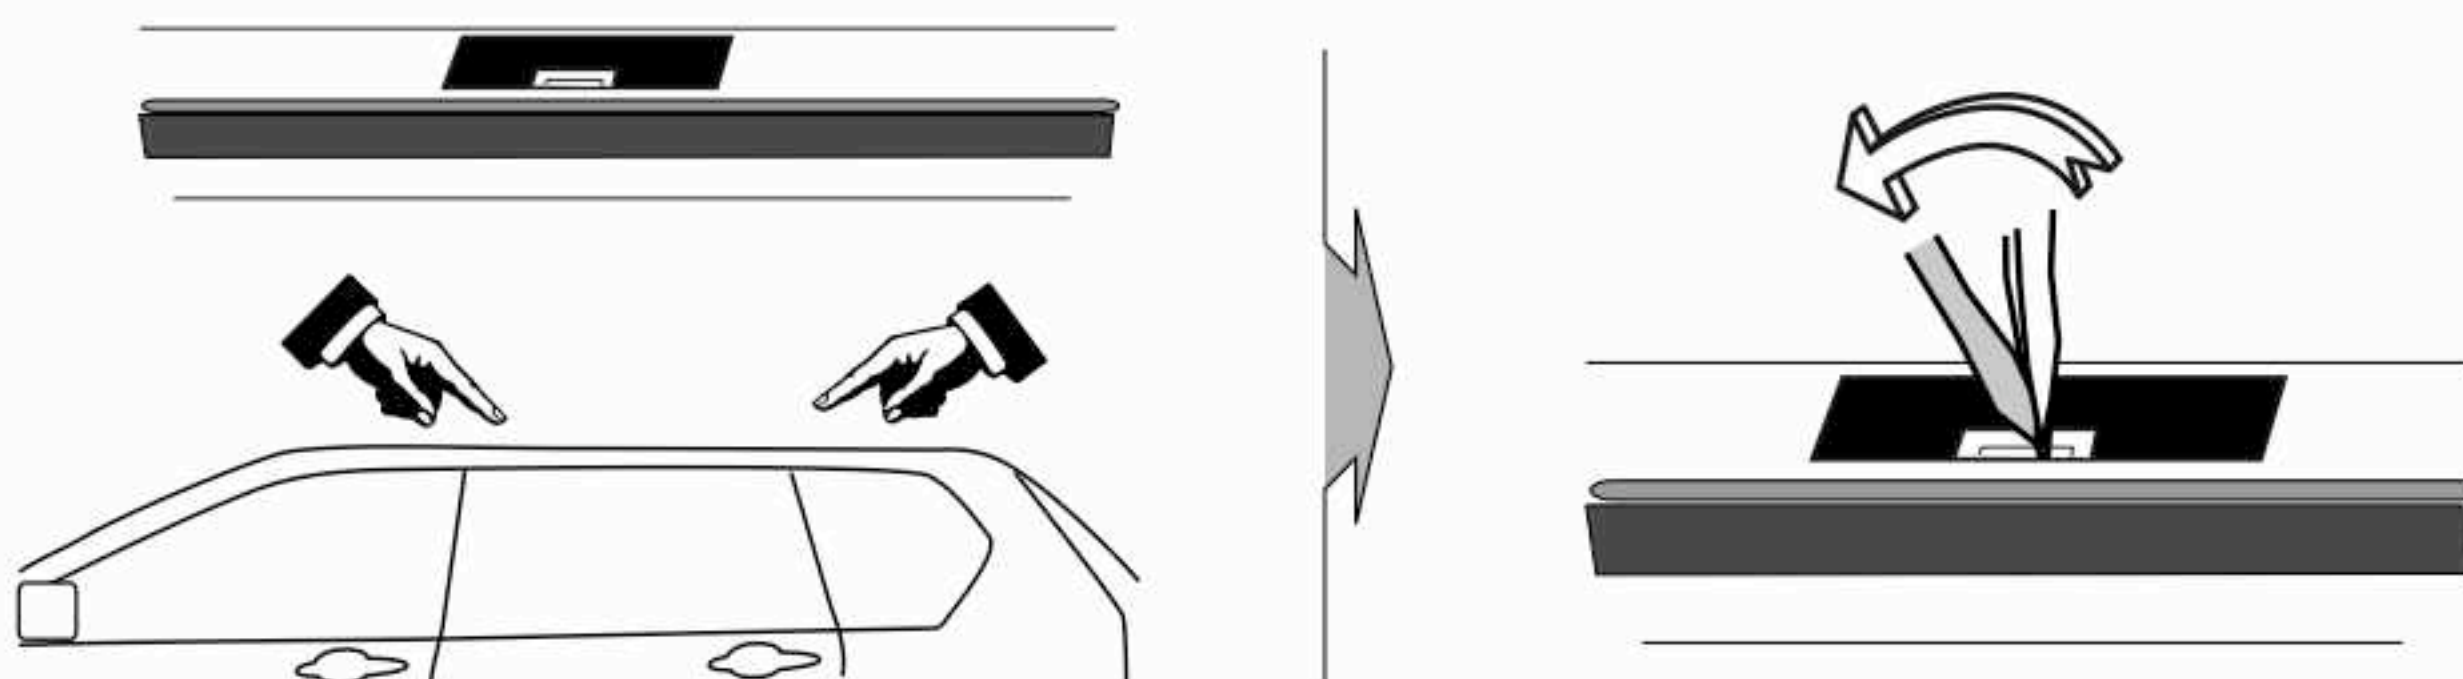

# L1411 NISSAN X-Trail no rails model 2014

LA PREALPINA srl

INDUSTRIA ACCESSORI AUTO  
10040 VOLVERA (Torino) ITALY  
Strada Orbassano, 47  
tel. 011 985 06 83, Fax 011 985 72 76  
<http://www.laprealpina.net>; e-mail: [lp@laprealpina.it](mailto:lp@laprealpina.it)