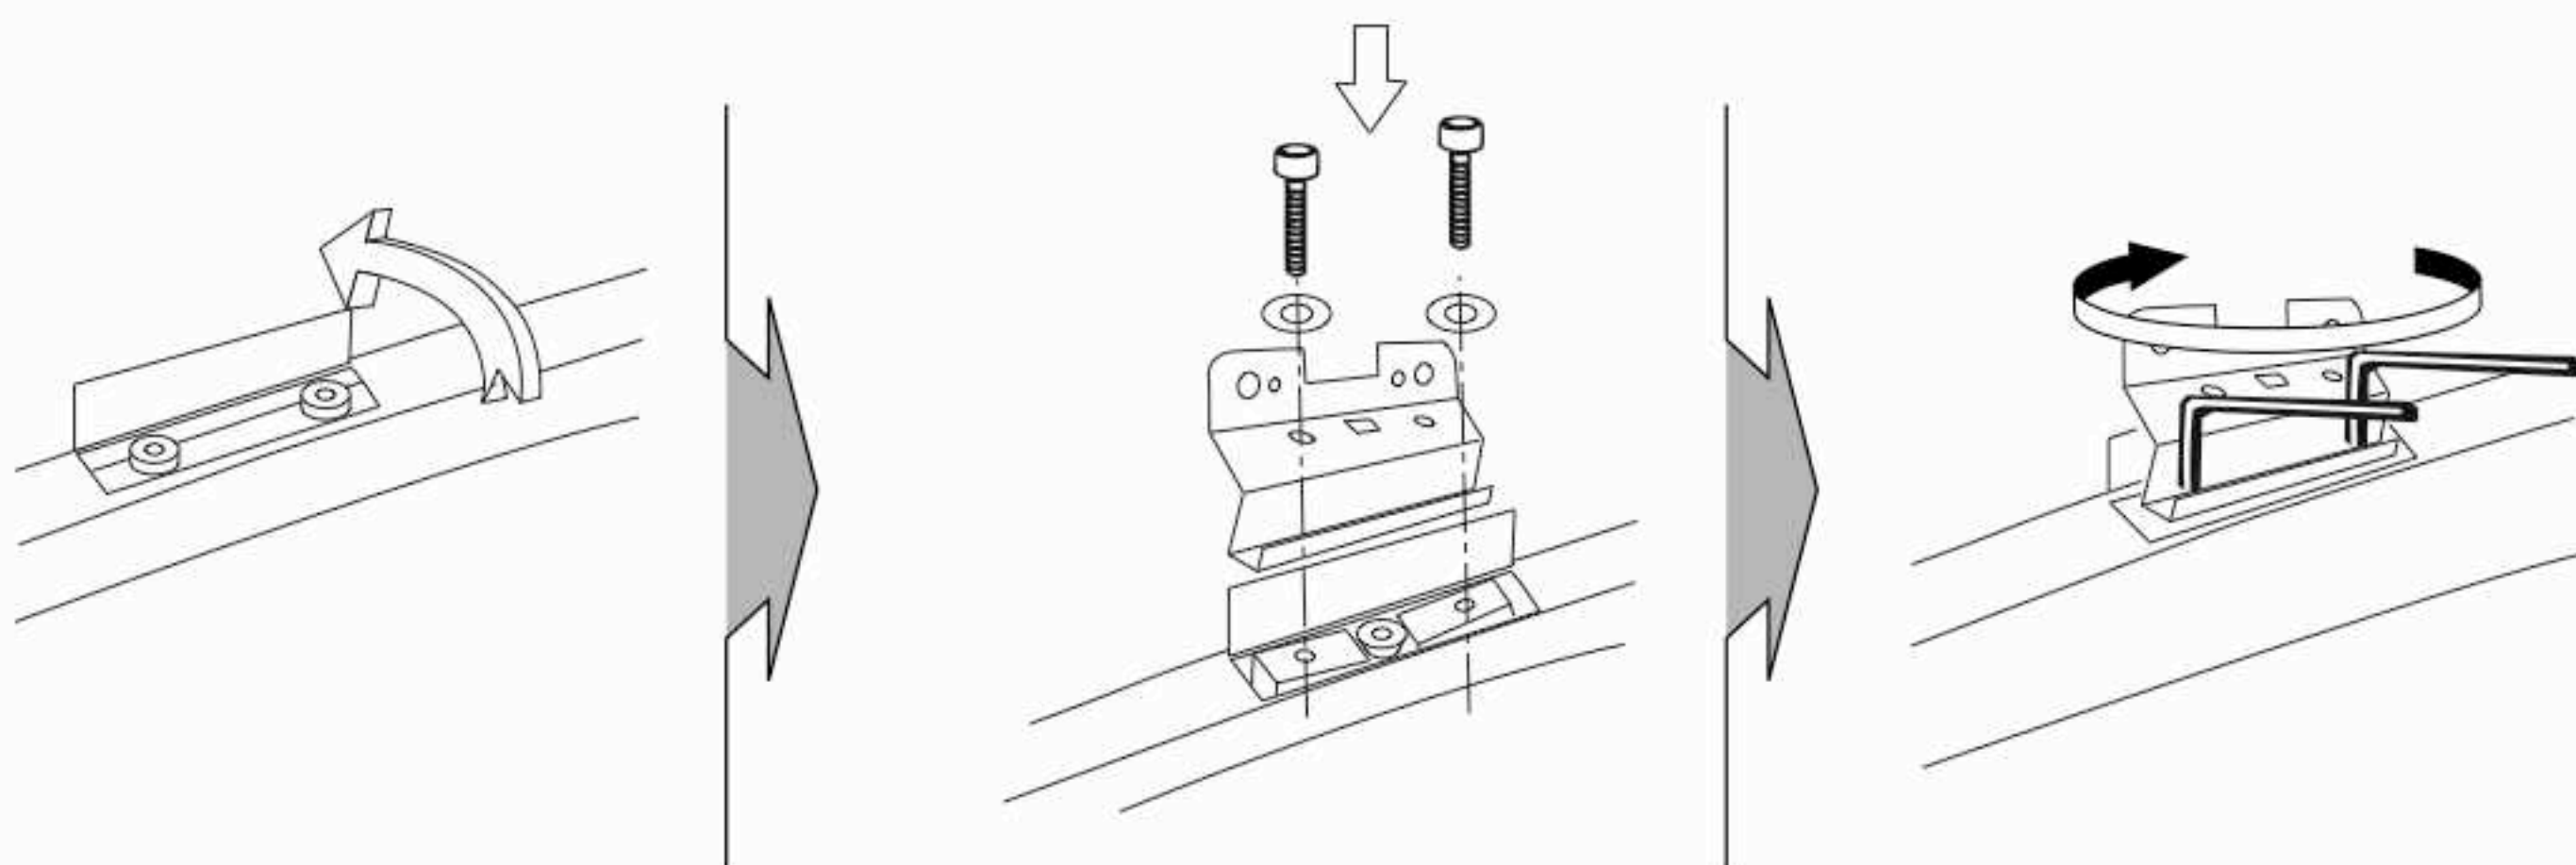

# L1411 NISSAN X-Trail no rails model 2014

LA PREALPINA srl

INDUSTRIA ACCESSORI AUTO  
10040 VOLVERA (Torino) ITALY  
Strada Orbassano, 47  
tel. 011 985 06 83, Fax 011 985 72 76  
<http://www.laprealpina.net>; e-mail: [lp@laprealpina.it](mailto:lp@laprealpina.it)