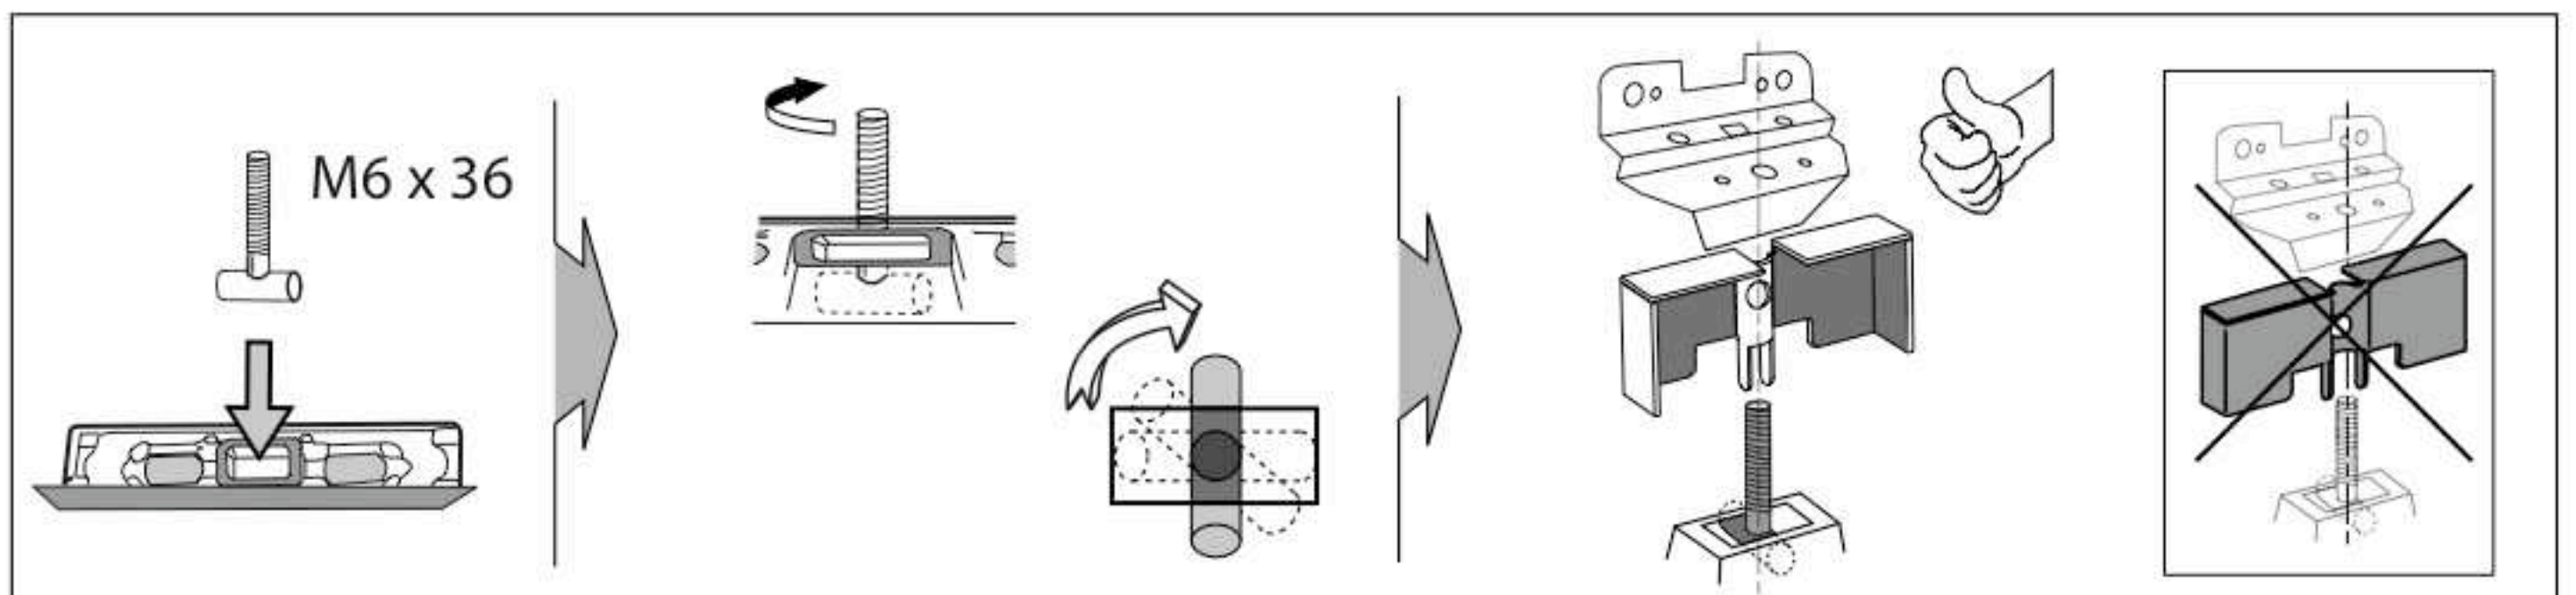

CLA Shooting Brake

LA PREALPINA srl

INDUSTRIA ACCESSORI AUTO
 10040 VOLVERA (Torino) ITALY
 Strada Orbassano, 47
 tel. 011 985 06 83, Fax 011 985 72 76
<http://www.laprealpina.net>; e-mail: lp@laprealpina.it