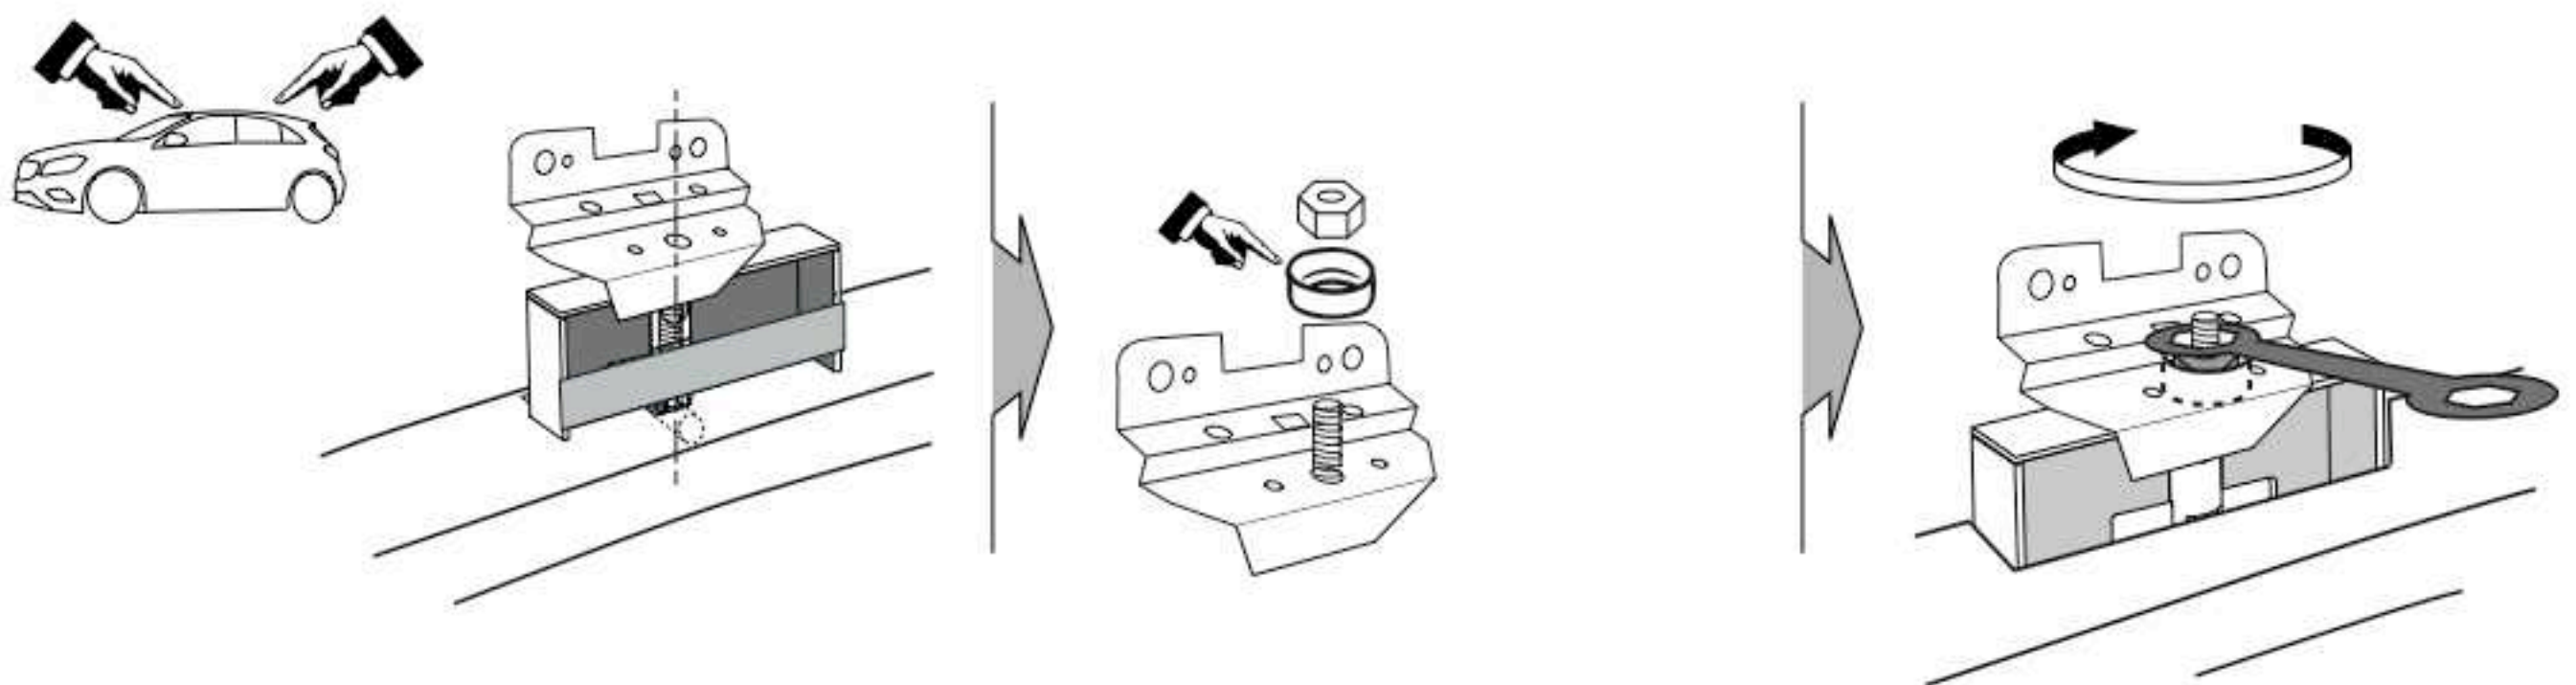

CLA Shooting Brake

LA PREALPINA srl

INDUSTRIA ACCESSORI AUTO
 10040 VOLVERA (Torino) ITALY
 Strada Orbassano, 47
 tel. 011 985 06 83, Fax 011 985 72 76
<http://www.laprealpina.net>; e-mail: lp@laprealpina.it