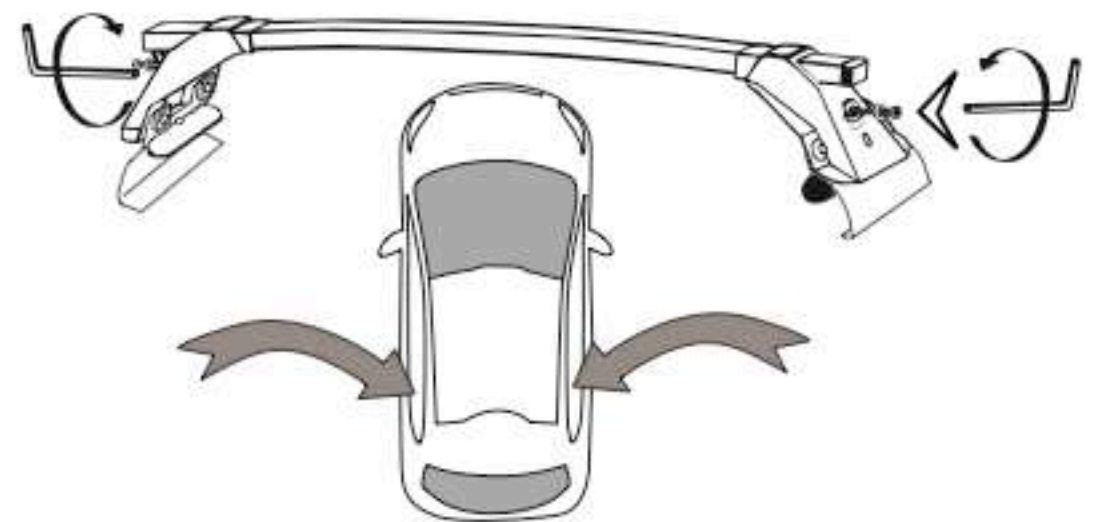

# L1414 MAZDA CX-3 model 2015

LA PREALPINA srl

INDUSTRIA ACCESSORI AUTO  
10040 VOLVERA (Torino) ITALY  
Strada Orbassano, 47  
tel. 011 985 06 83, Fax 011 985 72 76  
<http://www.laprealpina.net>; e-mail: [lp@laprealpina.it](mailto:lp@laprealpina.it)