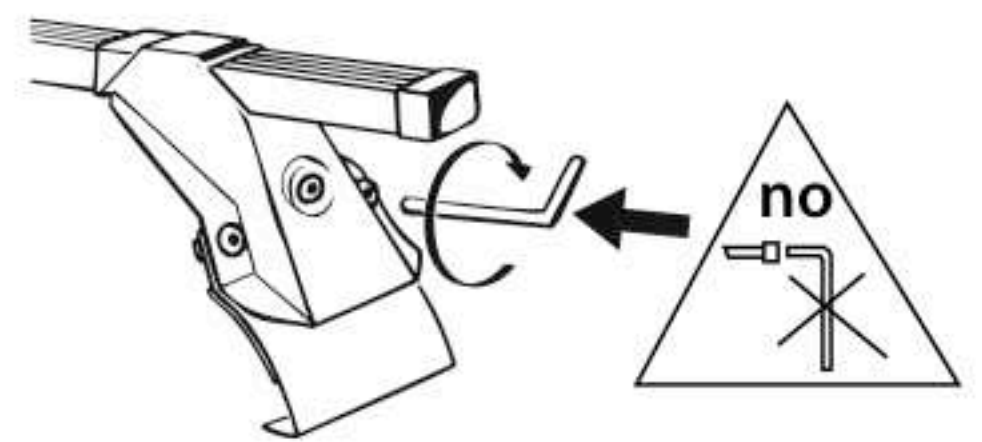

# L1414 MAZDA CX-3 model 2015

LA PREALPINA srl

INDUSTRIA ACCESSORI AUTO  
10040 VOLVERA (Torino) ITALY  
Strada Orbassano, 47  
tel. 011 985 06 83, Fax 011 985 72 76  
<http://www.laprealpina.net>; e-mail: [lp@laprealpina.it](mailto:lp@laprealpina.it)