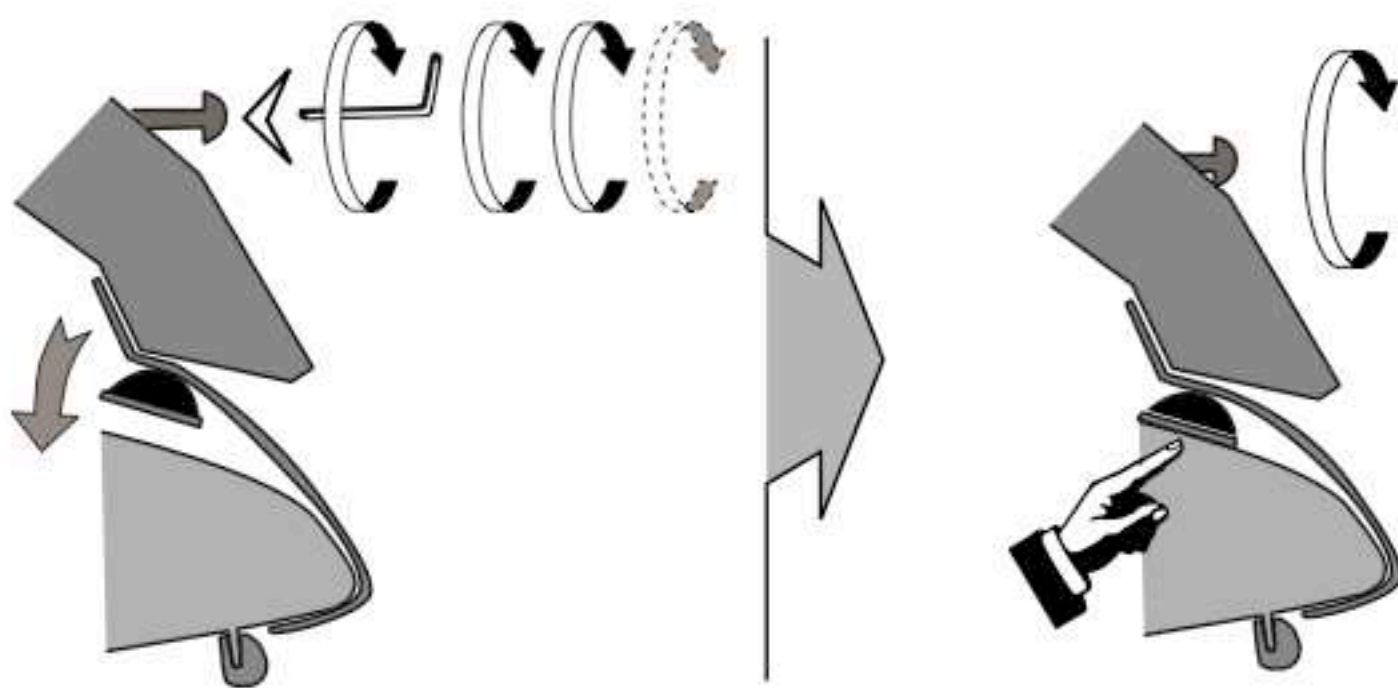

# L1414 MAZDA CX-3 model 2015

LA PREALPINA srl

INDUSTRIA ACCESSORI AUTO  
10040 VOLVERA (Torino) ITALY  
Strada Orbassano, 47  
tel. 011 985 06 83, Fax 011 985 72 76  
<http://www.laprealpina.net>; e-mail: [lp@laprealpina.it](mailto:lp@laprealpina.it)