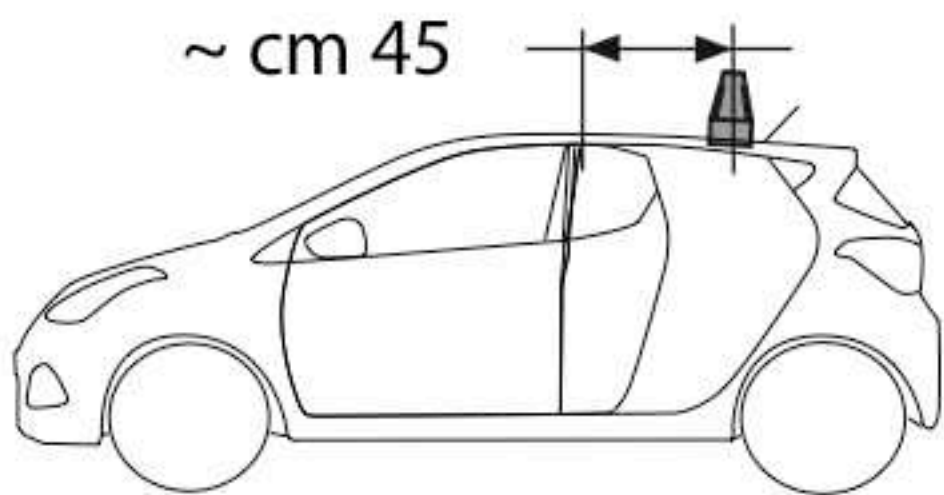

# L1414 MAZDA CX-3 model 2015

LA PREALPINA srl

INDUSTRIA ACCESSORI AUTO  
10040 VOLVERA (Torino) ITALY  
Strada Orbassano, 47  
tel. 011 985 06 83, Fax 011 985 72 76  
<http://www.laprealpina.net>; e-mail: [lp@laprealpina.it](mailto:lp@laprealpina.it)