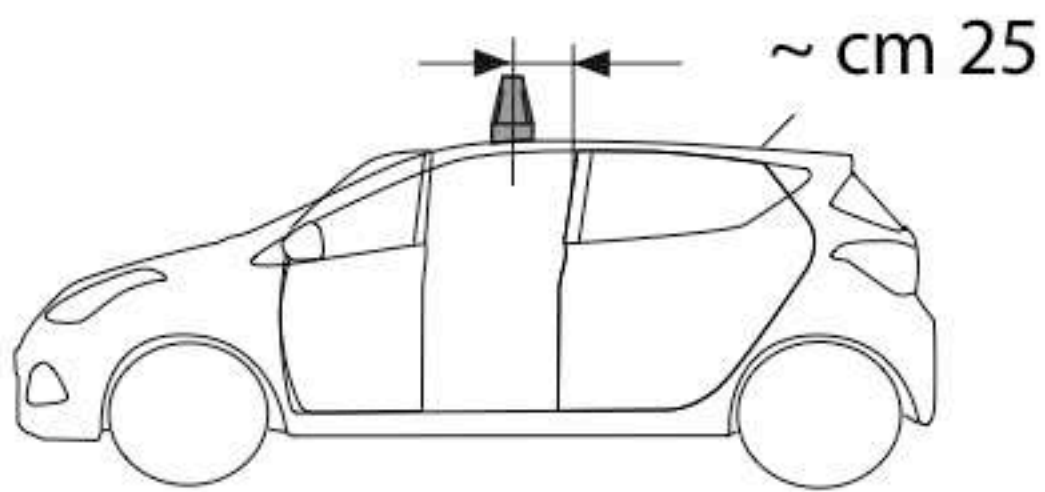

# L1414 MAZDA CX-3 model 2015

LA PREALPINA srl

INDUSTRIA ACCESSORI AUTO  
10040 VOLVERA (Torino) ITALY  
Strada Orbassano, 47  
tel. 011 985 06 83, Fax 011 985 72 76  
<http://www.laprealpina.net>; e-mail: [lp@laprealpina.it](mailto:lp@laprealpina.it)