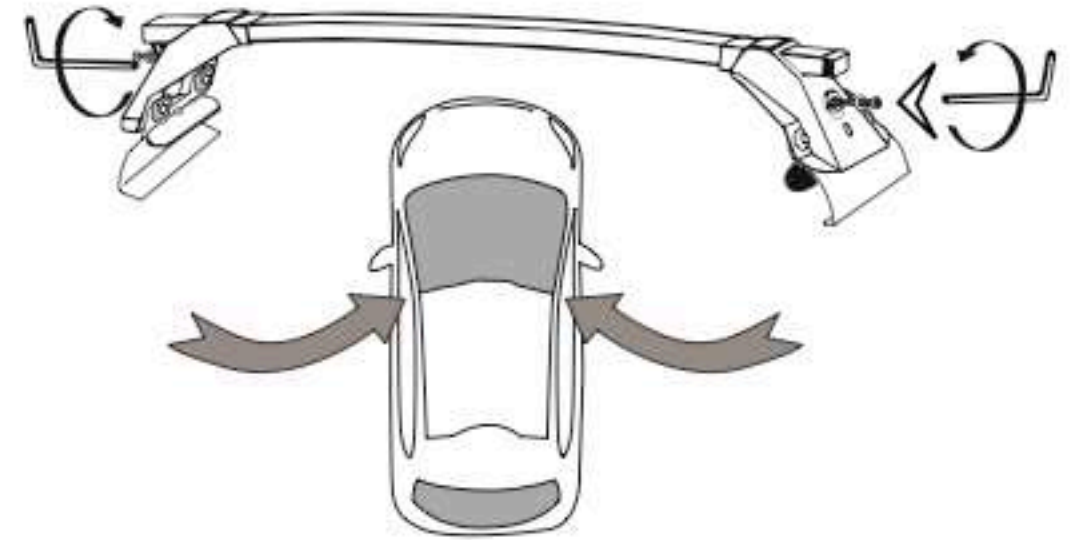

# L1414 MAZDA CX-3 model 2015

LA PREALPINA srl

INDUSTRIA ACCESSORI AUTO  
10040 VOLVERA (Torino) ITALY  
Strada Orbassano, 47  
tel. 011 985 06 83, Fax 011 985 72 76  
<http://www.laprealpina.net>; e-mail: [lp@laprealpina.it](mailto:lp@laprealpina.it)