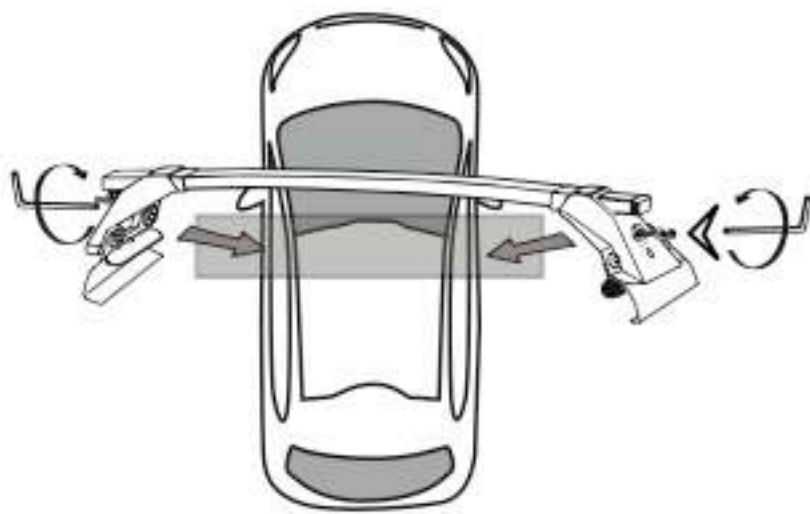

L1415 OPEL Karl 2015

LA PREALPINA srl

INDUSTRIA ACCESSORI AUTO

10040 VOLVERA (Torino) ITALY

Strada Orbassano, 47

tel. 011 985 06 83, Fax 011 985 72 76

<http://www.laprealpina.net>; e-mail: lp@laprealpina.it