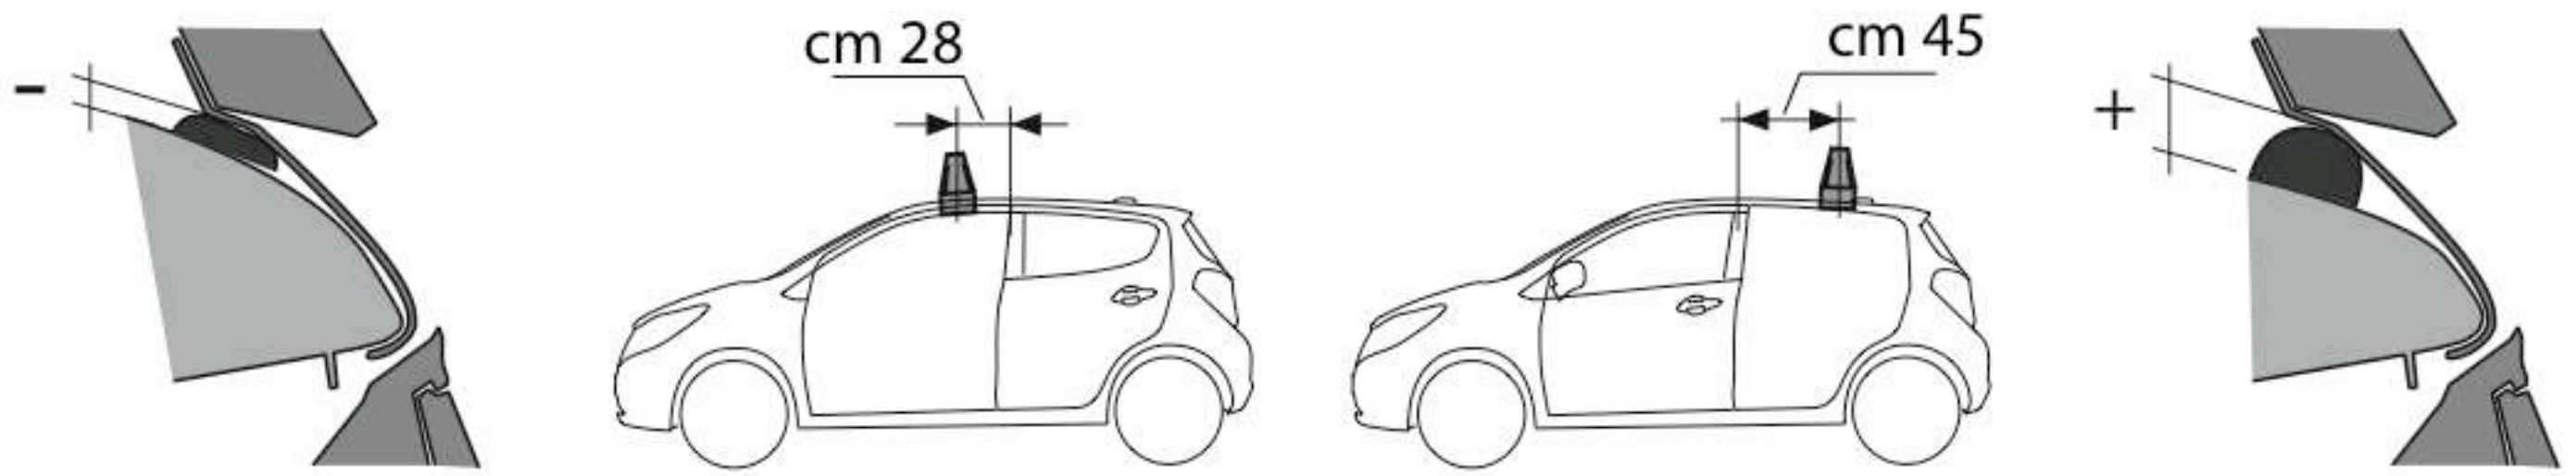

L1415 OPEL Karl 2015

LA PREALPINA srl

INDUSTRIA ACCESSORI AUTO

10040 VOLVERA (Torino) ITALY

Strada Orbassano, 47

tel. 011 985 06 83, Fax 011 985 72 76

<http://www.laprealpina.net>; e-mail: lp@laprealpina.it