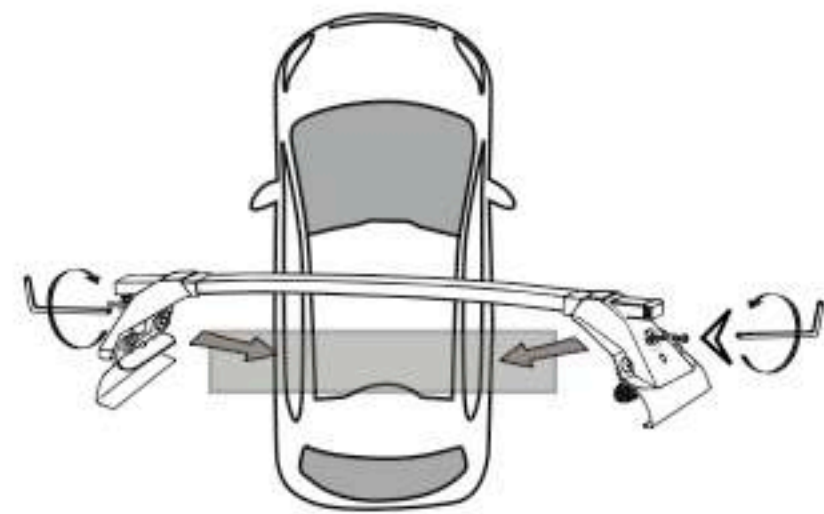

L1415 OPEL Karl 2015

LA PREALPINA srl

INDUSTRIA ACCESSORI AUTO

10040 VOLVERA (Torino) ITALY

Strada Orbassano, 47

tel. 011 985 06 83, Fax 011 985 72 76

<http://www.laprealpina.net>; e-mail: lp@laprealpina.it