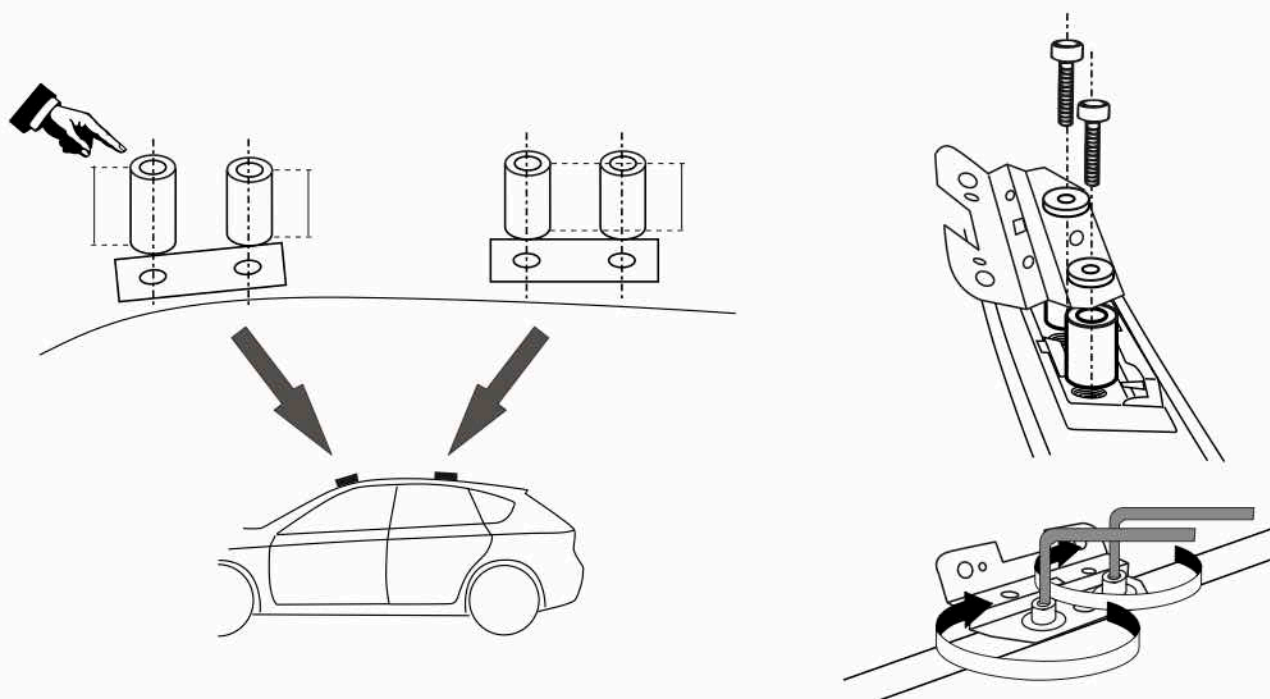

L1427 SUBARU Levorg 2015

max
Kg. 75

L3

LA PREALPINA srl

INDUSTRIA ACCESSORI AUTO
10040 VOLVERA (Torino) ITALY
Strada Orbassano, 47
tel. 011 985 06 83, Fax 011 985 72 76
<http://www.laprealpina.net>; e-mail: lp@laprealpina.it