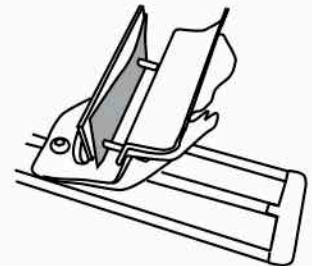

L1429 SUBARU Outback 2015

corrimano / railing

LA PREALPINA srl

INDUSTRIA ACCESSORI AUTO
10040 VOLVERA (Torino) ITALY
Strada Orbassano, 47
tel. 011 985 06 83, Fax 011 985 72 76
<http://www.laprealpina.net>; e-mail: lp@laprealpina.it