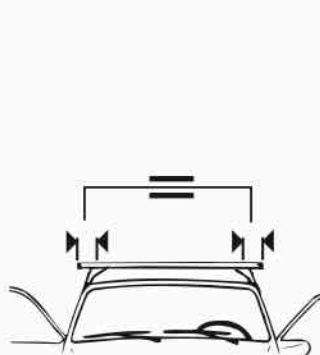

L1429 SUBARU Outback 2015

corrimano / railing

LA PREALPINA srl

INDUSTRIA ACCESSORI AUTO
10040 VOLVERA (Torino) ITALY
Strada Orbassano, 47
tel. 011 985 06 83, Fax 011 985 72 76
<http://www.laprealpina.net>; e-mail: lp@laprealpina.it