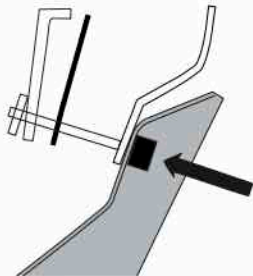

L1429 SUBARU Outback 2015

corrimano / railing

LA PREALPINA srl

INDUSTRIA ACCESSORI AUTO
10040 VOLVERA (Torino) ITALY
Strada Orbassano, 47
tel. 011 985 06 83, Fax 011 985 72 76
<http://www.laprealpina.net>; e-mail: lp@laprealpina.it