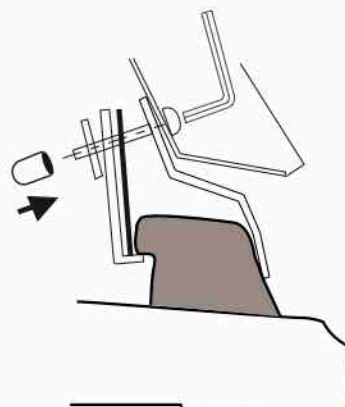

L1429 SUBARU Outback 2015

corrimano / railing

LA PREALPINA srl

INDUSTRIA ACCESSORI AUTO
10040 VOLVERA (Torino) ITALY
Strada Orbassano, 47
tel. 011 985 06 83, Fax 011 985 72 76
<http://www.laprealpina.net>; e-mail: lp@laprealpina.it