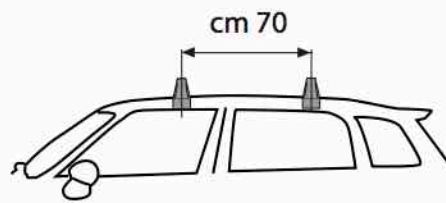

L1429 SUBARU Outback 2015

corrimano / railing

LA PREALPINA srl

INDUSTRIA ACCESSORI AUTO
10040 VOLVERA (Torino) ITALY
Strada Orbassano, 47
tel. 011 985 06 83, Fax 011 985 72 76
<http://www.laprealpina.net>; e-mail: lp@laprealpina.it