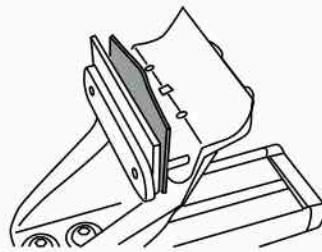

L1429 SUBARU Outback 2015

corrimano / railing

LA PREALPINA srl

INDUSTRIA ACCESSORI AUTO
10040 VOLVERA (Torino) ITALY
Strada Orbassano, 47
tel. 011 985 06 83, Fax 011 985 72 76
<http://www.laprealpina.net>; e-mail: lp@laprealpina.it