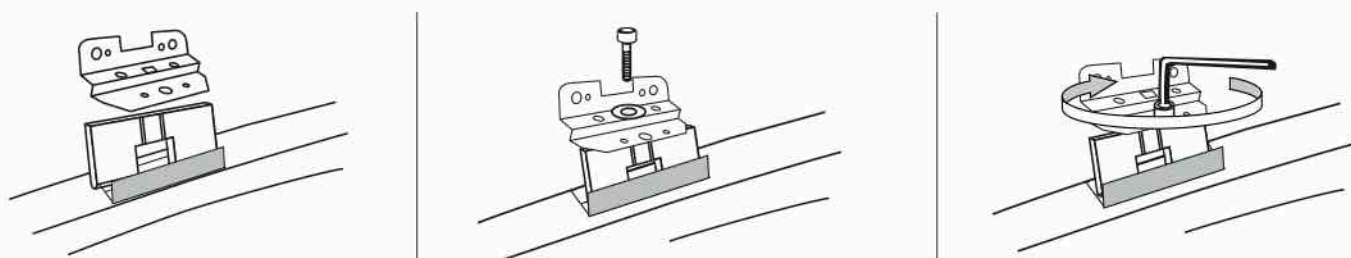

# L1432 MERCEDES C Coupé (C205) 2015

LA PREALPINA srl

INDUSTRIA ACCESSORI AUTO  
10040 VOLVERA (Torino) ITALY  
Strada Orbassano, 47  
tel. 011 985 06 83, Fax 011 985 72 76  
<http://www.laprealpina.net>; e-mail: [lp@laprealpina.it](mailto:lp@laprealpina.it)