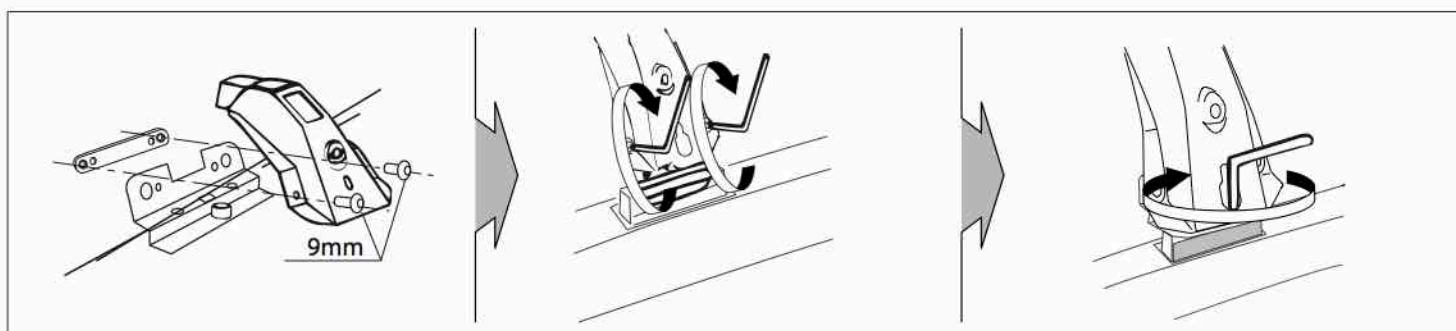

# L1432 MERCEDES C Coupé (C205) 2015

LA PREALPINA srl

INDUSTRIA ACCESSORI AUTO  
10040 VOLVERA (Torino) ITALY  
Strada Orbassano, 47  
tel. 011 985 06 83, Fax 011 985 72 76  
<http://www.laprealpina.net>; e-mail: [lp@laprealpina.it](mailto:lp@laprealpina.it)