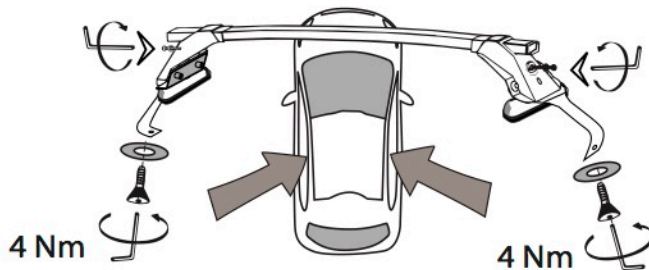

L1480 RENAULT Clio Sporter

no rails - senza mancorrenti

model 2013 - model 2016

Patent pending

max
Kg. 75

L3

cm 70

4 Nm

4 Nm

4 Nm

4 Nm

max 4 Nm

LA PREALPINA srl

INDUSTRIA ACCESSORI AUTO

10040 VOLVERA (Torino) ITALY

Strada Orbassano, 47