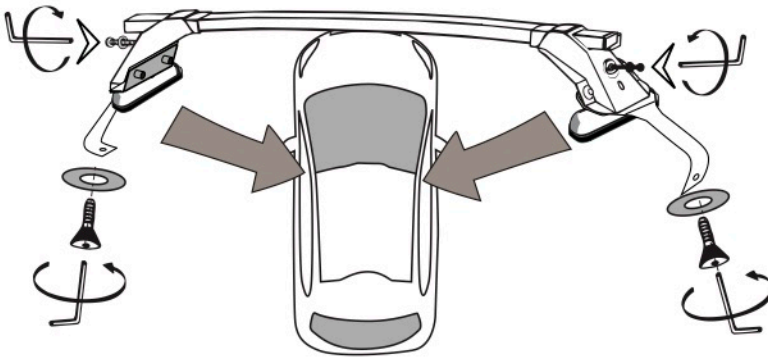

L1538 PEUGEOT 208 II

5 porte / doors 2019

max
Kg. 75

L3

Patent pending

LA PREALPINA srl

INDUSTRIA ACCESSORI AUTO
10040 VOLVERA (Torino) ITALY
Strada Orbassano, 47

tel. 011 985 06 83, Fax 011 985 72 76