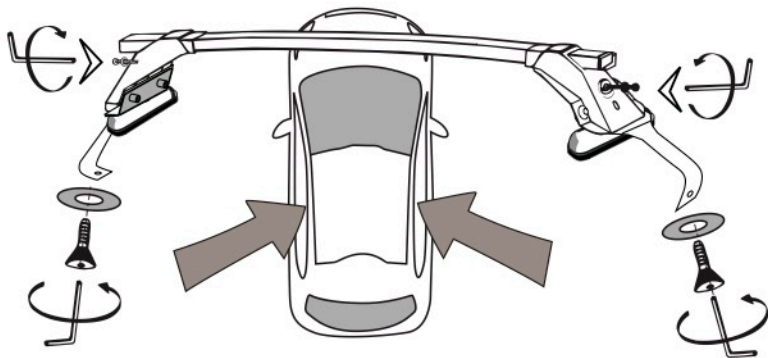

L1538 PEUGEOT 208 II

5 porte / doors 2019

max
Kg. 75

L3

Patent pending

LA PREALPINA srl

INDUSTRIA ACCESSORI AUTO
10040 VOLVERA (Torino) ITALY
Strada Orbassano, 47

tel. 011 985 06 83, Fax 011 985 72 76