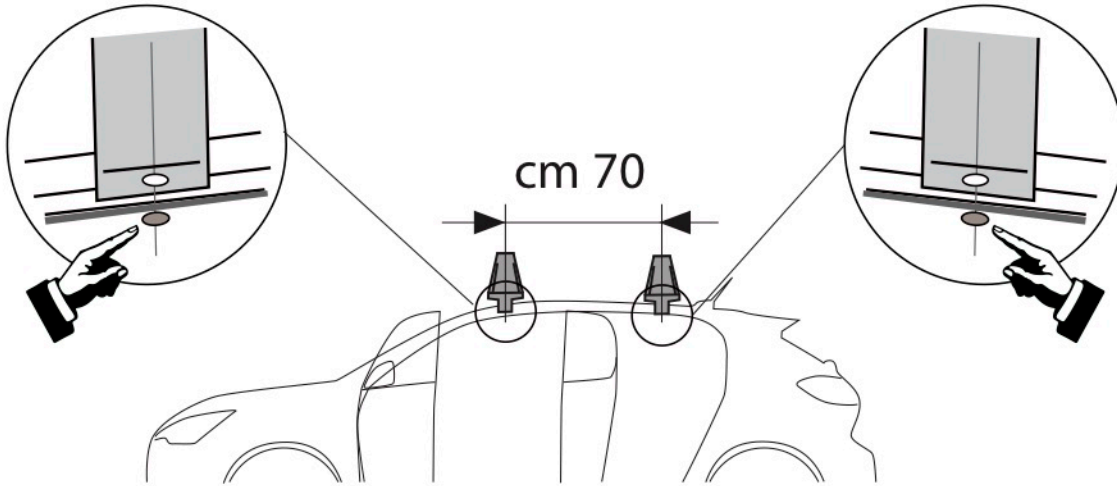

L1538 PEUGEOT 208 II

5 porte / doors 2019

max
Kg. 75

L3

Patent pending

LA PREALPINA srl

INDUSTRIA ACCESSORI AUTO
10040 VOLVERA (Torino) ITALY
Strada Orbassano, 47

tel. 011 985 06 83, Fax 011 985 72 76