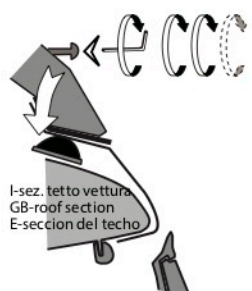

L1570 OPEL Mokka model 2020

LA PREALPINA srl

INDUSTRIA ACCESSORI AUTO
10040 VOLVERA (Torino) ITALY
Strada Orbassano, 47
tel. 011 985 06 83, Fax 011 985 72 76
<http://www.laprealpina.net>; e-mail: lp@laprealpina.it