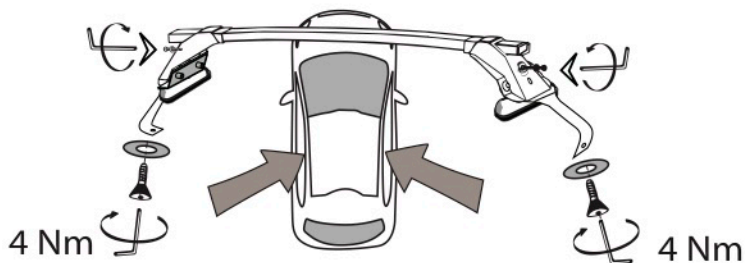

L1570 OPEL Mokka model 2020

LA PREALPINA srl

INDUSTRIA ACCESSORI AUTO
10040 VOLVERA (Torino) ITALY
Strada Orbassano, 47
tel. 011 985 06 83, Fax 011 985 72 76
<http://www.laprealpina.net>; e-mail: lp@laprealpina.it