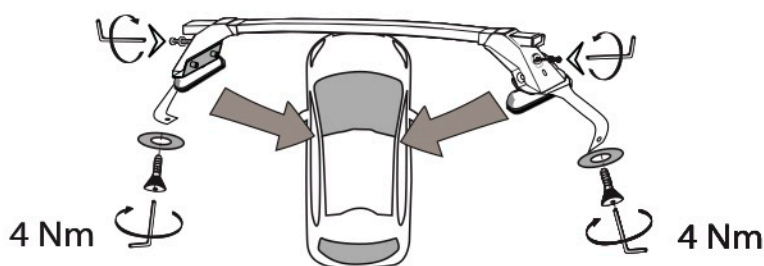

L1570 OPEL Mokka model 2020

LA PREALPINA srl

INDUSTRIA ACCESSORI AUTO
10040 VOLVERA (Torino) ITALY
Strada Orbassano, 47
tel. 011 985 06 83, Fax 011 985 72 76
<http://www.laprealpina.net>; e-mail: lp@laprealpina.it