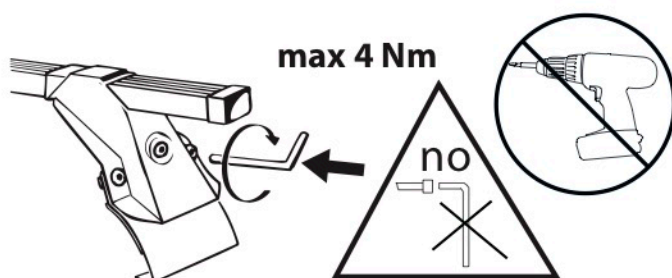

L1570 OPEL Mokka model 2020

LA PREALPINA srl

INDUSTRIA ACCESSORI AUTO
10040 VOLVERA (Torino) ITALY
Strada Orbassano, 47
tel. 011 985 06 83, Fax 011 985 72 76
<http://www.laprealpina.net>; e-mail: lp@laprealpina.it