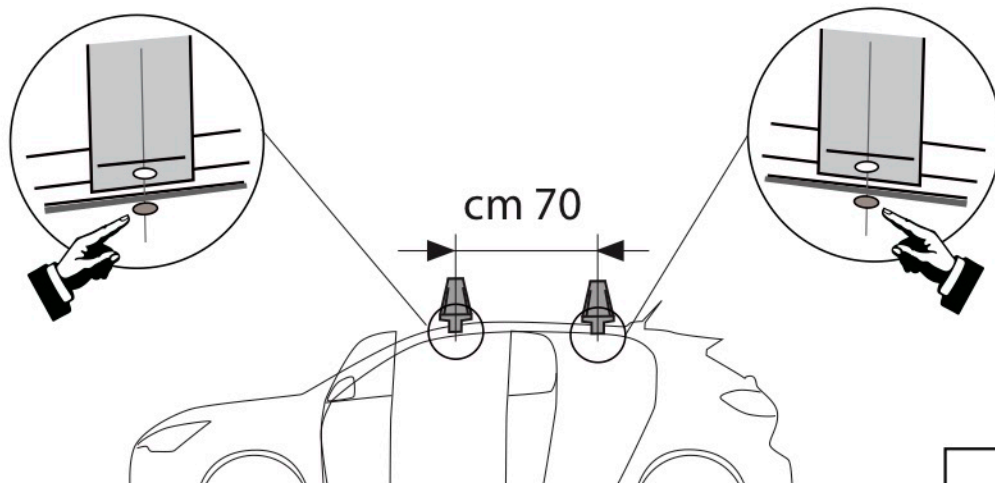

L1570 OPEL Mokka model 2020

LA PREALPINA srl

INDUSTRIA ACCESSORI AUTO
10040 VOLVERA (Torino) ITALY
Strada Orbassano, 47
tel. 011 985 06 83, Fax 011 985 72 76
<http://www.laprealpina.net>; e-mail: lp@laprealpina.it