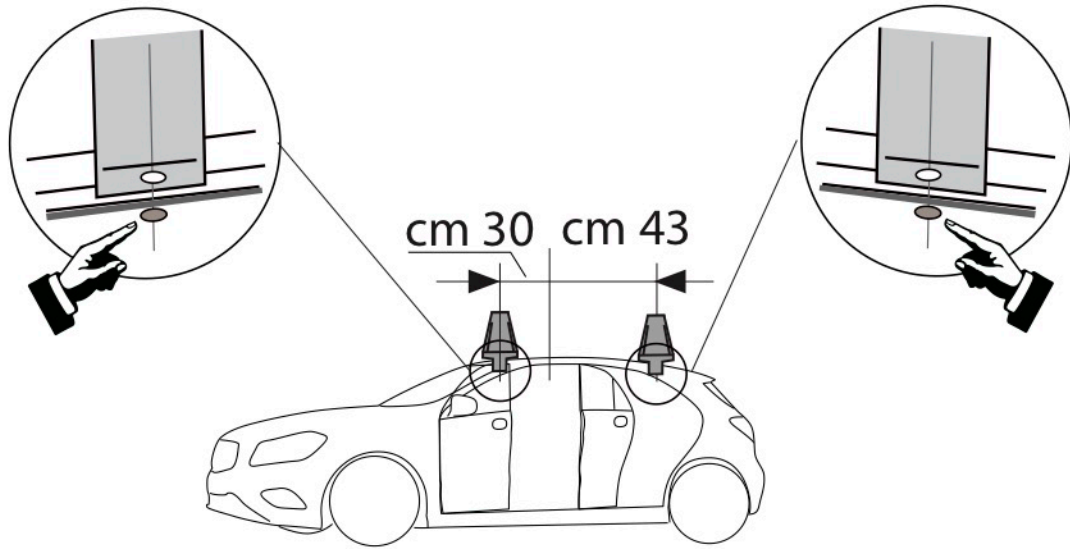

L1604 RENAULT Mégane E-Tech 2021

Patent pending

I-sez. tetto vettura
GB-roof section
E-seccion del techo

I-sez. tetto vettura
GB-roof section
E-seccion del techo

max 4 Nm

no

LA PREALPINA srl

INDUSTRIA ACCESSORI AUTO
10040 VOLVERA (Torino) ITALY
Strada Orbassano, 47
tel. 011 985 06 83, Fax 011 985 72 76
<http://www.laprealpina.net>; e-mail: lp@laprealpina.it