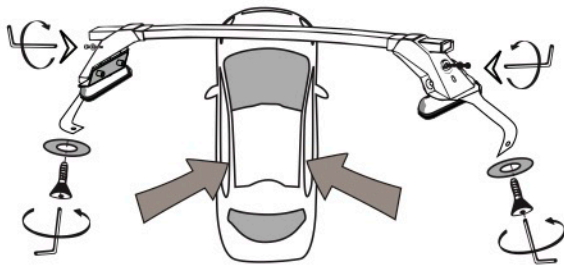

L1604 RENAULT Mégane E-Tech 2021

Patent pending

I-sez. tetto vettura
GB-roof section
E-seccion del techo

I-sez. tetto vettura
GB-roof section
E-seccion del techo

max 4 Nm

no

LA PREALPINA srl

INDUSTRIA ACCESSORI AUTO
10040 VOLVERA (Torino) ITALY
Strada Orbassano, 47
tel. 011 985 06 83, Fax 011 985 72 76
<http://www.laprealpina.net>; e-mail: lp@laprealpina.it