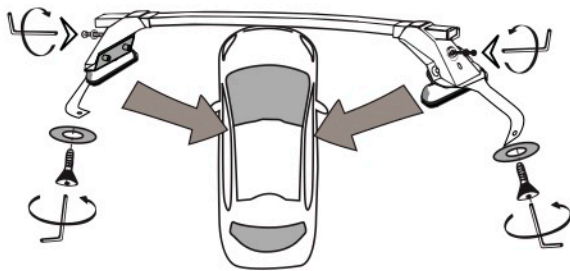

L1604 RENAULT Mégane E-Tech 2021

Patent pending

I-sez. tetto vettura
GB-roof section
E-seccion del techo

I-sez. tetto vettura
GB-roof section
E-seccion del techo

max 4 Nm

no

LA PREALPINA srl

INDUSTRIA ACCESSORI AUTO
10040 VOLVERA (Torino) ITALY
Strada Orbassano, 47
tel. 011 985 06 83, Fax 011 985 72 76
<http://www.laprealpina.net>; e-mail: lp@laprealpina.it