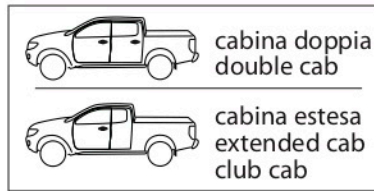

L1609

ISUZU D-Max  
model 2020 (RG)

MAZDA BT-50  
model 2020 (TF)

Cabina doppia / Double cab

Cabina estesa / Extended cab

I - Per stringere, usare la chiave come indicato nel disegno. (Non si assumono responsabilità per danni causati dall'impiego di chiavi diverse da quella in dotazione al prodotto).  
F - Pour serrer, utiliser la clé comme indique ci dessus.

GB - To tighten please use the wrench as per the drawing.  
D - Zum Anziehen benutzen Sie bitte den Inbusschlüssel, nur wie auf dem Bild dargestellt.  
E - Para el correcto ajuste, utilizar la llave fija tal y como se indica en la imagen