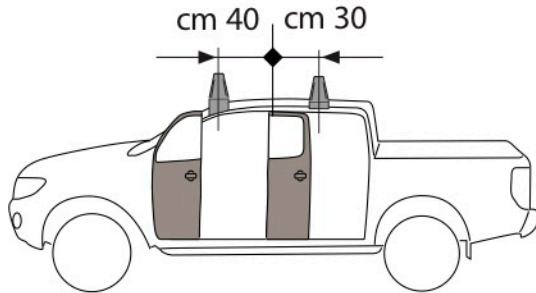

L1609

ISUZU D-Max  
model 2020 (RG)

MAZDA BT-50  
model 2020 (TF)

Cabina doppia / Double cab

Cabina estesa / Extended cab

I - Per stringere, usare la chiave come indicato nel disegno. (Non si assumono responsabilità per danni causati dall'impiego di chiavi diverse da quella in dotazione al prodotto).  
F - Pour serrer, utiliser la clé comme indique ci dessus.

GB - To tighten please use the wrench as per the drawing.  
D - Zum Anziehen benutzen Sie bitte den Inbusschlüssel, nur wie auf dem Bild dargestellt.  
E - Para el correcto ajuste, utilizar la llave fija tal y como se indica en la imagen