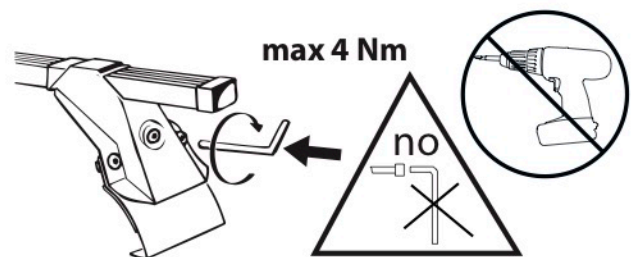

L1609

ISUZU D-Max  
model 2020 (RG)

MAZDA BT-50  
model 2020 (TF)

Cabina doppia / Double cab

Cabina estesa / Extended cab

I - Per stringere, usare la chiave come indicato nel disegno. (Non si assumono responsabilità per danni causati dall'impiego di chiavi diverse da quella in dotazione al prodotto).  
F - Pour serrer, utiliser la clé comme indique ci dessus.

GB - To tighten please use the wrench as per the drawing.  
D - Zum Anziehen benutzen Sie bitte den Inbusschlüssel, nur wie auf dem Bild dargestellt.  
E - Para el correcto ajuste, utilizar la llave fija tal y como se indica en la imagen