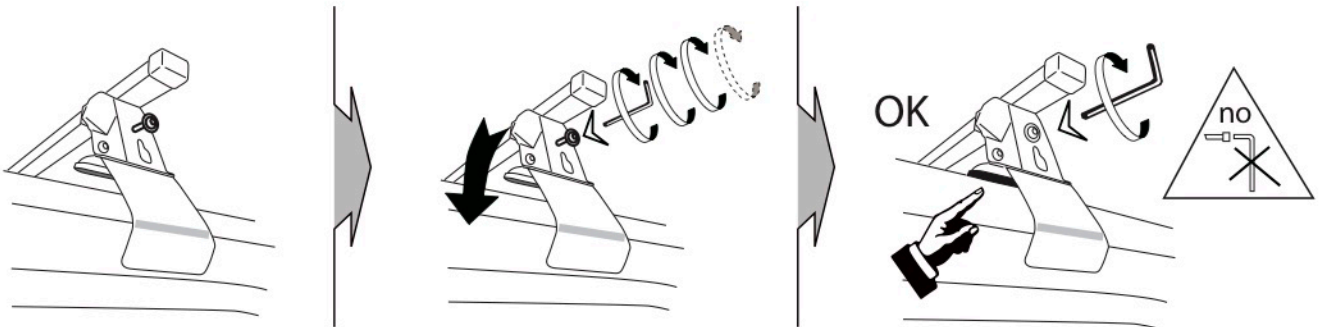

L1609

ISUZU D-Max  
model 2020 (RG)

MAZDA BT-50  
model 2020 (TF)

Cabina doppia / Double cab

Cabina estesa / Extended cab

I - Per stringere, usare la chiave come indicato nel disegno. (Non si assumono responsabilità per danni causati dall'impiego di chiavi diverse da quella in dotazione al prodotto).  
F - Pour serrer, utiliser la clé comme indique ci dessus.

GB - To tighten please use the wrench as per the drawing.  
D - Zum Anziehen benutzen Sie bitte den Inbusschlüssel, nur wie auf dem Bild dargestellt.  
E - Para el correcto ajuste, utilizar la llave fija tal y como se indica en la imagen