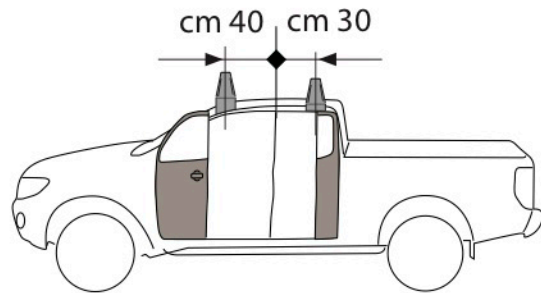

L1609

ISUZU D-Max  
model 2020 (RG)

MAZDA BT-50  
model 2020 (TF)

Cabina doppia / Double cab

Cabina estesa / Extended cab

I - Per stringere, usare la chiave come indicato nel disegno. (Non si assumono responsabilità per danni causati dall'impiego di chiavi diverse da quella in dotazione al prodotto).  
F - Pour serrer, utiliser la clé comme indique ci dessus.

GB - To tighten please use the wrench as per the drawing.  
D - Zum Anziehen benutzen Sie bitte den Inbusschlüssel, nur wie auf dem Bild dargestellt.  
E - Para el correcto ajuste, utilizar la llave fija tal y como se indica en la imagen