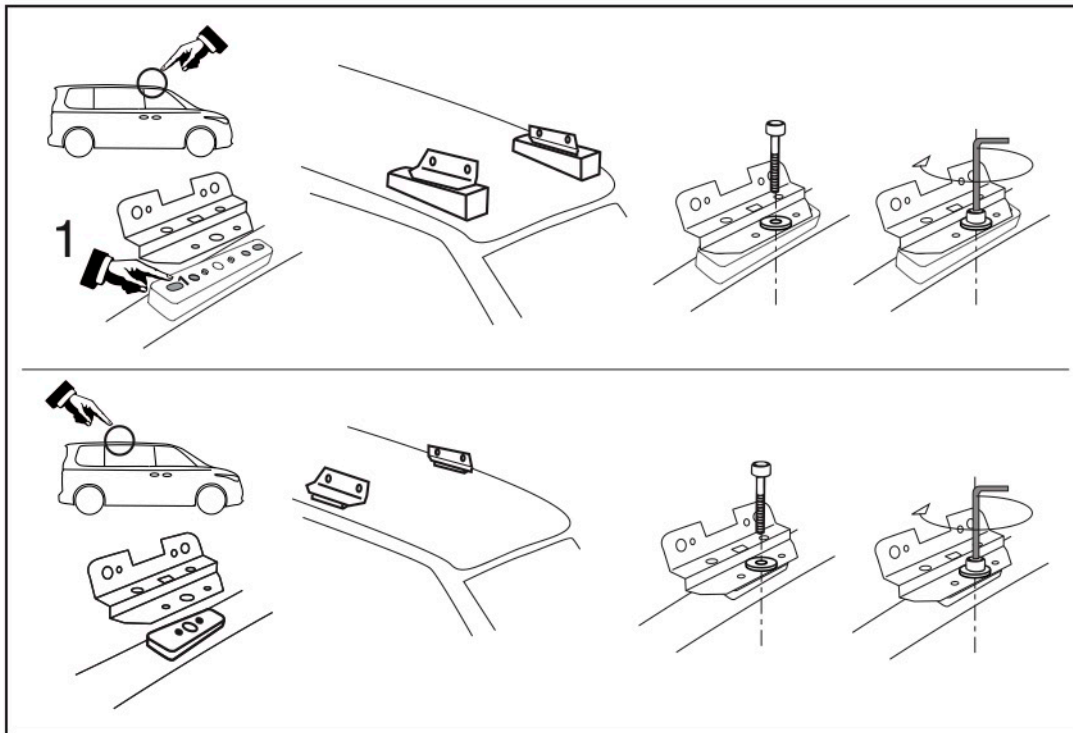

L1612 VOLKSWAGEN Multivan T7 2022

max
Kg. 75

L3

I - Per stringere, usare la chiave come indicato nel disegno. (Non si assumono responsabilità per danni causati dall'impiego di chiavi diverse da quella in dotazione al prodotto).

F - Pour serrer, utiliser la clé comme indique ci dessous.

GB - For tightening, please use the wrench as per the drawing.

D - Zum Anziehen benutzen Sie bitte den Inbusschlüssel, nur wie auf dem Bild dargestellt.