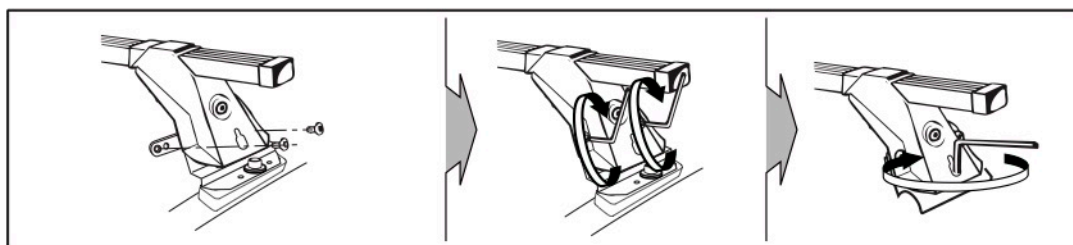

L1612 VOLKSWAGEN Multivan T7 2022

max
Kg. 75

L3

I - Per stringere, usare la chiave come indicato nel disegno. (Non si assumono responsabilità per danni causati dall'impiego di chiavi diverse da quella in dotazione al prodotto).

F - Pour serrer, utiliser la clé comme indique ci dessous.

GB - For tightening, please use the wrench as per the drawing.

D - Zum Anziehen benutzen Sie bitte den Inbusschlüssel, nur wie auf dem Bild dargestellt.